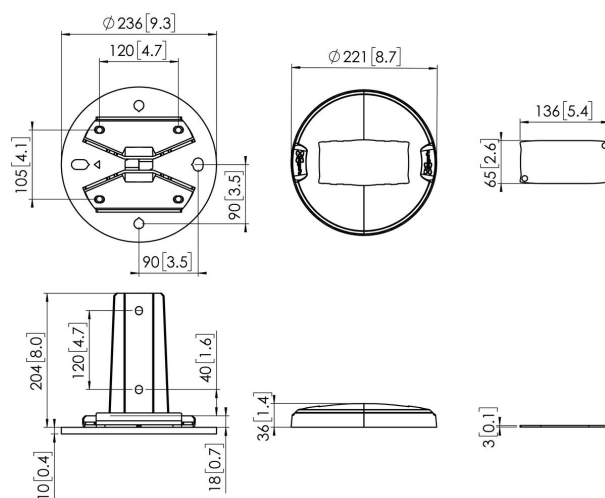

## PUC 1910 Video wall plafondplaat vast

De PUC 1910 maakt deel uit van de universele Conned-it video wall oplossingen. Dankzij het modulaire design kun je je eigen video wall plafondoplossing creëren. Bekijk alle mogelijkheden in onze Pro-AV Mount Advisor.

## **PUC 1910 Video wall plafondplaat vast**

## **Specificaties**

Artikelnummer (SKU)	7219100
Kleur	Zwart
EAN enkele doos	8712285336782
TÜV-gecertificeerd	Ja
Garantie	5 jaar
Max. laadgewicht (kg/Lbs)	337.5 / 744.06
Opties plafondplaat	Plat (vast)
Type plafond	Vlak plafond
Fischer inbegrepen	Ja