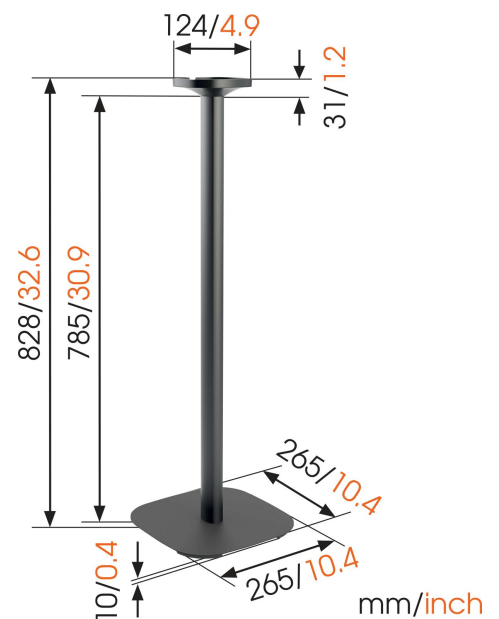

SOUND 4301 Lautsprecher Ständer für SONOS ONE (SL) & PLAY:1 (Weiß)

Entscheidende Vorteile

- Integriertes Verlängerungskabel
- Eine perfekte Hörposition, überall im Zimmer

Optimieren Sie Ihren Sonos One (SL) & Play:1

Integrieren Sie Ihren Sonos One (SL) & Play:1 -Lautsprecher nahtlos in Ihre Inneneinrichtung, indem Sie ihn auf einen Vogel's SOUND 4301--Standfuß stellen. Mit einer Höhe von 82 cm hebt der Standfuß den Lautsprecher auf Ohrhöhe in sitzender Position an, sodass er optimal klingt. Sorgen Sie für die perfekte Sonos-Hörposition überall im Raum. Der Vogel's Standfuß bietet eine sichere Befestigung für Ihren Sonos One (SL) & Play:1 und ist in Schwarz und Weiß passend zur Farbe Ihrer Lautsprecher erhältlich. Die Installation ist dank des vormontierten Lautsprecheradapters und des integrierten Verlängerungskabels ganz einfach.

SOUND 4301 Lautsprecher Ständer für SONOS ONE (SL) & PLAY:1 (Weiß)

Technische Daten

Max. Gewichtslast (kg)	5
Max. Gewichtslast (Lbs)	11.02
Kabelführung	Integrierte Kabelführung
Wasserwaage enthalten	Ja
Speaker models	Sonos PLAY:1 Sonos One
Artikelnummer (SKU)	8153021
EAN-Einzelbox	8712285341465
Farbe	Weiß
Zertifizierungen	TÜV
TÜV-zertifiziert	Ja
Garantie	5 Jahre