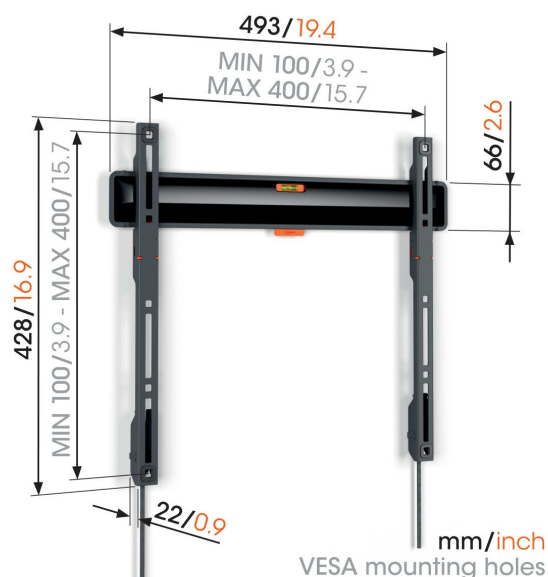

TVM 3403 Płaski uchwyt do telewizora

Kluczowe atuty

- Twój odbiornik oprawiony jak obraz: tylko 2,2 cm od ściany
- Zablokuj swój telewizor jednym kliknięciem dzięki funkcji ClickLoc™
- Poziomnica w zestawie
- Ochronne naklejki na odbiornik TV - chroń tylną powierzchnię telewizora za pomocą miękkich naklejek ochronnych
- Łatwy dostęp do kabli

Stylowo i bezpiecznie: uchwyt ścienny do telewizorów o przekątnej ekranu od 32 do 77 cali

Chcesz stylowo i bezpiecznie zamocować swój płaski telewizor na ścianie? Z tym uchwytem ściennym serii COMFORT Fixed TV wybierasz design i bezpieczeństwo. Uchwyt ścienny jest odpowiedni do montażu odbiorników telewizyjnych o przekątnej ekranu od 32 do 77 cali i wadze do 50 kg płasko przy ścianie. Twój odbiornik TV będzie odsunięty od ściany jedynie o 2,2 cm. Uchwyty serii COMFORT Fixed nie zapewniają możliwości obracania ani pochylania zawieszonoego na nim odbiornika. Tak więc, jeśli zawsze zasiadasz bezpośrednio przed telewizorem, jest to idealny uchwyt ścienny dla Ciebie.

TVM 3403 Płaski uchwyt do telewizora

Specyfikacja

Numer artykułu (SKU)	3834030
Kolor	Czarny
Kod EAN pojedynczego opakowania	8712285349843
Rozmiar produktu	M
Wysokość	428
Szerokość	493
Certyfikat TÜV	Tak
Gwarancja	10-letnia
Min. rozmiar ekranu (cale)	32
Maks. rozmiar ekranu (cale)	77
Maks. nośność (kg/Lbs)	50 / 110.23
Min. hole pattern	100mm x 100mm
Max. hole pattern	400mm x 400mm
Maks. rozmiar śrub	M8
Maks. wysokość części łączącej (mm)	428
Maks. szerokość części łączącej (mm)	493
Certyfikaty	TÜV
Maks. szerokość rozkładu otworów (mm)	400
Maks. odległość pomiędzy otworami montażowymi w pionie (mm)	400
Min. odległość od ściany (mm / inch)	22 / 0.87
Min. szerokość rozkładu otworów (mm)	100
Min. odległość pomiędzy otworami montażowymi w pionie (mm)	100
Pozycja serwisowa	Tak
Poziomica w zestawie	Tak
Uniwersalny lub stały rozkład otworów montażowych	Uniwersalny