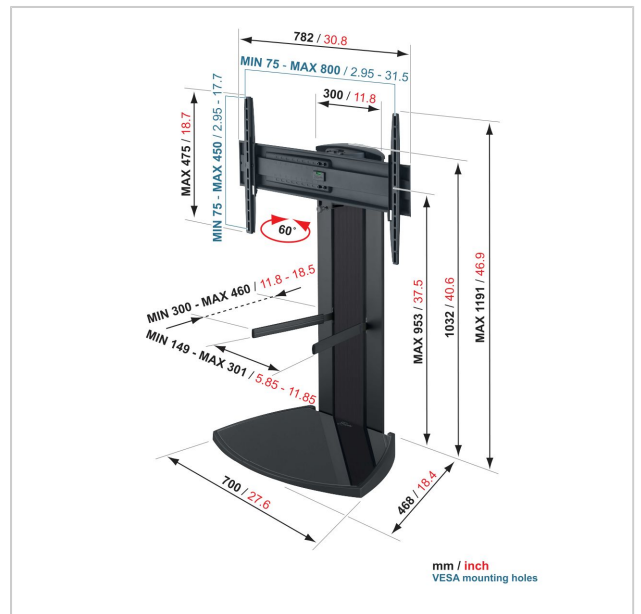

## EFF 8340 Support Pied TV (noir)

N° d'article (SKU)  
Couleur

8383400  
Noir

### Principaux avantages

- Multi - support audiovisuel inclus support réglable en hauteur, largeur et profondeur.
- Cache et oriente les câbles à n'importe quelle hauteur
- Niveau à bulle intégré
- Rangement intégré
- Verrouille solidement ta TV
- Fais pivoter ta TV doucement jusqu'à 60°

Vous recherchez la solution tout en un qui vous permet de placer votre téléviseur où vous le souhaitez dans la pièce ? Le pied de sol EFF 8340 de Vogel's convient pour les téléviseurs de 40 à 65 pouces et il peut supporter votre téléviseur, l'équipement audiovisuel et il dissimule même vos câbles.

Si vous souhaitez plus de flexibilité pour pouvoir placer votre téléviseur à écran plat partout dans la pièce, le pied de sol de la série 8000 Vogel's constitue la solution parfaite. Il prend moins d'espace qu'une armoire et vous pouvez toujours monter un lecteur de DVD ou une console de jeux sous le téléviseur. Il offre d'autres avantages. Vous pouvez faire pivoter votre téléviseur de 30° dans les 2 sens pour une vision facile et ajuster la hauteur pour atteindre la position idéale. Les câbles et la prise d'alimentation sont rentrés proprement à l'abri des regards à l'intérieur du pied. Le pied de sol EFF 8340 est également disponible dans une combinaison noir et blanc.