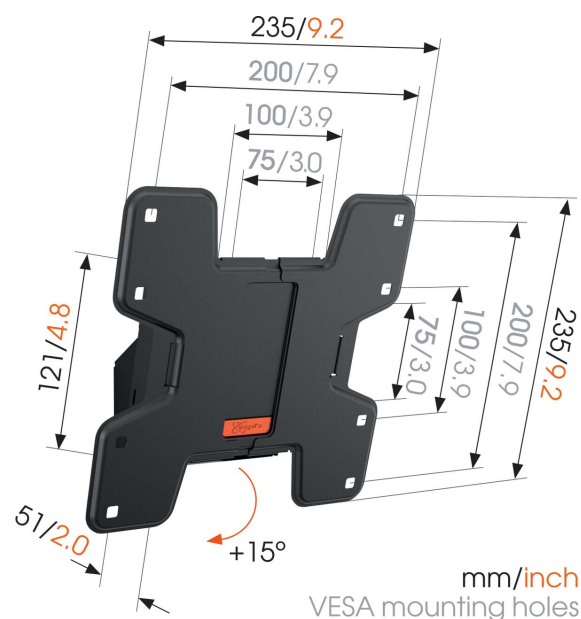

## WALL 3115 Staffa TV Inclinabile

### Benefici chiave

- Adatto anche per il montaggio a parete del monitor
- Inclinabile (fino a 15°) per evitare i riflessi
- Utilizza la TV Mount Guide App per segnare facilmente il primo foro da effettuare!
- Dai valore ai tuoi acquisti. Il massimo comfort a prezzi accessibili.

### Supporto con funzione di inclinazione per TV fino a 20 kg

Il supporto TV inclinabile WALL 3115 ha una portata massima di 20 kg. Il supporto WALL 3115 consente di fissare alla parete qualsiasi modello di TV, da 19" a 43" (48-109 cm). L'angolo d'inclinazione massimo è di 15° in avanti.

# Specifiche

|   |                         |
|---|-------------------------|
| Numero dell'articolo (SKU)                                  | 8351110                 |
| Colore  | Nero                    |
| EAN scatola singola   | 8712285335280           |
| Dimensione prodotto   | S                       |
| Certificazione TÜV  | Si                      |
| Inclinazione  | Inclinazione fino a 15° |
| Garanzia  | A vita                  |
| Dimensione minima dello schermo (pollici)                   | 19                      |
| Dimensione massima dello schermo (pollici)                  | 43                      |
| Massimo peso di carico (kg/Lbs)                             | 20 / 44.09              |
| Dimensione massima del bullone                              | M8                      |
| Altezza massima dell'interfaccia (mm)                       | 235                     |
| Larghezza massima dell'interfaccia (mm)                     | 235                     |
| Certificazioni  | TÜV                     |
| Disposizione orizzontale massima del foro di montaggio (mm) | 200                     |
| Disposizione verticale massima del foro di montaggio (mm)   | 200                     |
| Distanza minime dal muro (mm / inch)                        | 51 / 2.01               |
| Struttura con misure standard o universali                  | Fisso                   |