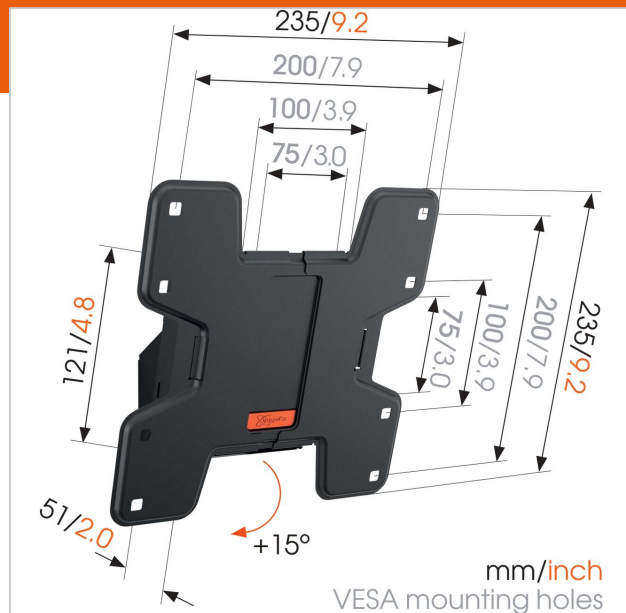

WALL 3115 Staffa TV Inclinabile

Numero dell'articolo (SKU) 8351110
 Colore Nero

Benefici chiave

- Adatto anche per il montaggio a parete del monitor
- Inclinabile (fino a 15°) per evitare i riflessi
- Utilizza la TV Mount Guide App per segnare facilmente il primo foro da effettuare!
- Dai valore ai tuoi acquisti. Il massimo comfort a prezzi accessibili.

Supporto con funzione di inclinazione per TV fino a 20 kg

Il supporto TV inclinabile WALL 3115 ha una portata massima di 20 kg. Il supporto WALL 3115 consente di fissare alla parete qualsiasi modello di TV, da 19" a 43" (48-109 cm). L'angolo d'inclinazione massimo è di 15° in avanti.

La soluzione di montaggio ideale per stanze di piccole dimensioni

Fissando la TV leggermente più in alto sulla parete e inclinandola di alcuni gradi manterrai una visione ottimale. Senza riflessi fastidiosi. Un supporto TV WALL costituisce la soluzione perfetta per stanze e camere di piccole dimensioni.

WALL 3115 Staffa TV Inclinabile

www.vogels.com

VOGEL'S HOLDING BV 2019 (c) Tutti i diritti riservati
Soggetto a errori di stampa, modifiche tecniche e di prezzo.
Data: 2021-05-10

Specifiche

Numero del tipo di prodotto	WALL 3115
Numero dell'articolo (SKU)	8351110
Colore	Nero
EAN scatola singola	8712285335280
Dimensione prodotto	S
Certificazione TÜV	Sì
Inclinazione	Inclinazione fino a 15°
Garanzia	A vita
Dimensione minima dello schermo (pollici)	19
Dimensione massima dello schermo (pollici)	43
Massimo peso di carico (kg)	20
Dimensione massima del bullone	M8
Altezza massima dell'interfaccia (mm)	235
Larghezza massima dell'interfaccia (mm)	235
Disposizione orizzontale massima del foro di montaggio (mm)	200
Disposizione verticale massima del foro di montaggio (mm)	200
Distanza minime dal muro (mm)	51
Struttura con misure standard o universali	Fisso