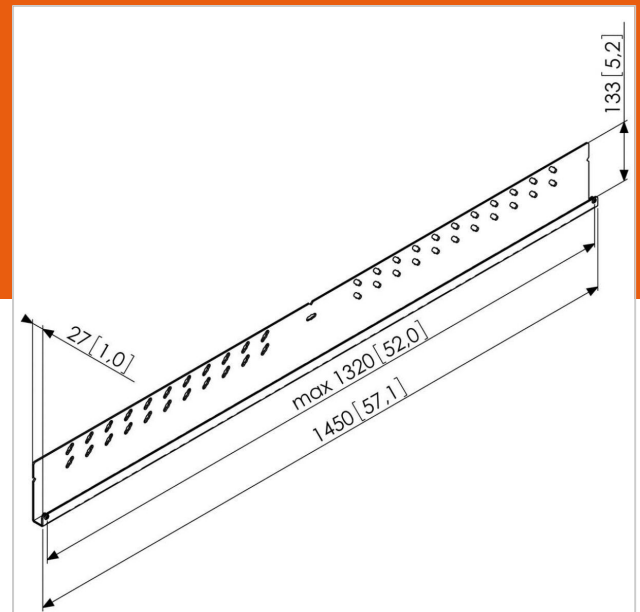

PFW 5814 Display interface wandplaat

Artikelnummer (SKU)
Kleur

7311290
Zwart

Belangrijke voordelen

- Eenvoudig waterpas maken en installeren
- Modulair

Vogel's Professional introduceert een nieuw assortiment modulaire wandsteunen voor extra grote displays. De modulaire wandsteun is speciaal ontworpen voor displays vanaf 65 inch en groter, met een maximale montagebevestiging van 1370x1400 mm en een maximaal gewicht van 160 kg.

De modulaire wandsteun wordt geïnstalleerd met een interface wandplaat (PFW 58xx) en twee interface strips (PFW 59xx). Vogel's biedt de interface wandplaten in 3 verschillende lengtes (800, 1050 en 1450 mm) en de interface strips in 3 verschillende lengtes (800, 950 en 1450 mm). Dankzij dit modulair concept vindt u een oplossing voor de montage van vrijwel ieder groot display. Kenmerken zijn: - Ingebouwde waterpasfunctie, voor een snellere installatie. - Servicestand, zodat kabels na de installatie gemakkelijk kunnen worden aangesloten - De mogelijkheid om een hangslot toe te voegen

Numer producttype	PFW 5814
Artikelnummer (SKU)	7311290
Kleur	Zwart
EAN enkele doos	8712285319181
TÜV-gecertificeerd	Ja
Garantie	5 jaar
Max. laadgewicht (kg)	160
Max. hoogte van interface (mm)	133
Max. breedte van interface (mm)	1450
Fischer inbegrepen	Ja
Max. diepte interface (mm)	75
Max. horizontaal gatenpatroon (mm)	1388
Max. grootte beeldscherm (inch)	103
Min. horizontaal gatenpatroon (mm)	100
Min. grootte beeldscherm (inch)	65