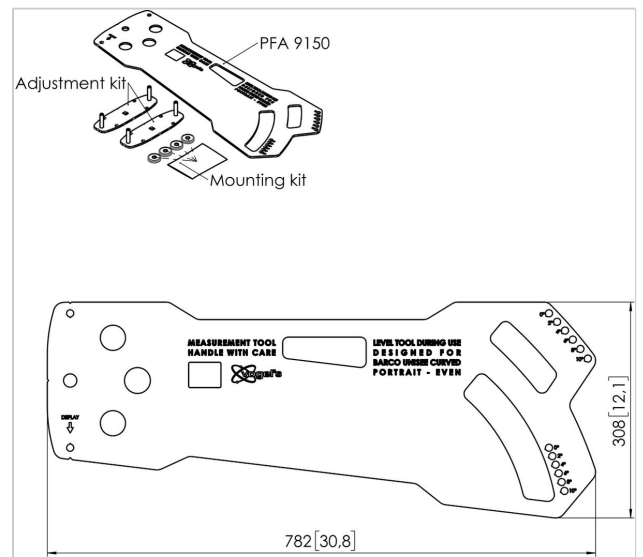

## PFA 9150 – rozpórka UniSee do zakrzywionej ściany wideo, 0,2,4,6,8,10 stopni

Numer artykułu (SKU)  
Kolor

7291504  
Stal nierdzewna

### Kluczowe atuty

- Łatwy montaż

Rozpórki PFA 9150 przeznaczone są do montażu ekranów Barco UniSee (с вертикальной ориентацией) na zakrzywionej ścianie wideo. Rozpórki można używać pod stałymi kątami od 0,2,4,6,8, 10 stopni.

Rozpórek należy używać razem z regulowaną płytą podłogową PFF 7965.

## **PFA 9150 – rozpórka UniSee do zakrzywionej ściany wideo, 0,2,4,6,8,10 stopni**

[www.vogels.com](http://www.vogels.com)

VOGEL'S HOLDING BV 2019 (c) Wszystkie prawa zastrzeżone.  
Z zastrzeżeniem błędów drukarskich, technicznych i zmian cen.  
Data: 2019-07-19