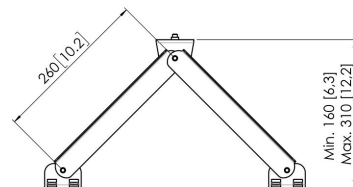

PFA 9144 Wandsteun basisset kort

De PFA 9144 Muurbeugel basis set kort maakt het mogelijk een PUC 29xx paal aan de muur te fixeren.

PFA 9144 Wandsteun basisset kort

Specificaties

Artikelnummer (SKU)	7291440
Kleur	Zwart
EAN enkele doos	8712285343261
Lengte	260
TÜV-gecertificeerd	Ja
Garantie	5 jaar