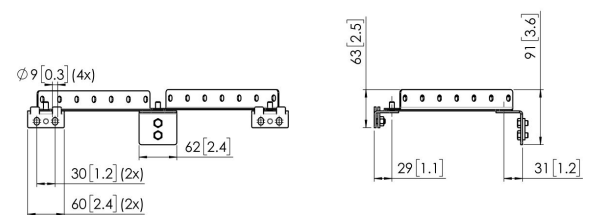

PFA 9144 Wandsteun basisset kort

De PFA 9144 Muurbeugel basis set kort maakt het mogelijk een PUC 29xx paal aan de muur te fixeren.

PFA 9144 Wandsteun basisset kort

Specificaties

Artikelnummer (SKU)	7291440
Kleur	Zwart
EAN enkele doos	8712285343261
Lengte	260
TÜV-gecertificeerd	Ja
Garantie	5 jaar