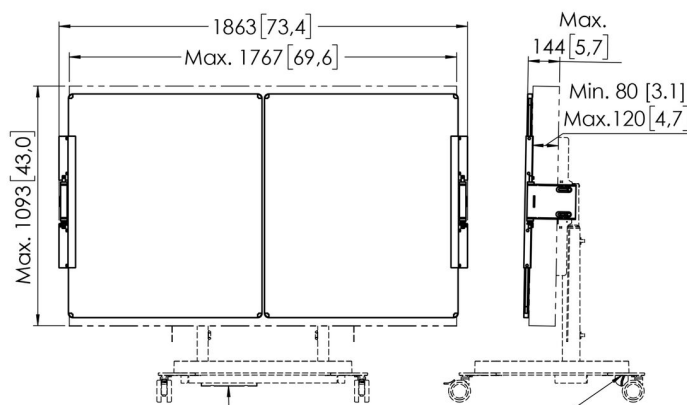

Juego de pizarra blanca RISE A227 de 75" para trolley con soporte elevador de pantalla eléctrico o soporte eléctrico de pie (blanco) RISE

Número de artículo (SKU): 7302270
Color: Blanco

Pliego de condiciones