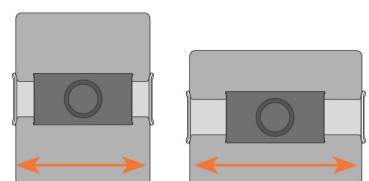

TMS 1010 Ensemble support de tablette mural

Principaux avantages

- Fixez votre tablette solidement au mur
- À vous de profiter de votre tablette en position portrait ou paysage
- Pas besoin de percer, un disque adhésif est inclus
- Installation sans outils

Profitez partout de votre musique et de la télévision

Chez Vogel's, nous estimons qu'écouter de la musique ou regarder la télévision sur une tablette dans son bain est la meilleure façon de se détendre. Pourtant, vous ne voulez pas prendre le risque de la laisser tomber dans l'eau. C'est pourquoi nos concepteurs se sont basés sur leur expérience pour inventer une solution permettant de fixer de façon sûre une tablette au mur.

*Fits all tablets
7" up to 13"

min. 150 mm / max. 220 mm

tablet thickness
min. 5 mm / max. 13 mm

TMS 1010 Ensemble support de tablette mural

Spécifications

N° d'article (SKU)	8371010
Couleur	Noir
EAN emballage unitaire	8712285326707
Tourner	Jusqu'à 360°
Garantie	5 ans
Dimensions min. écran (pouce)	10
Dimensions max. écran (pouce)	13
Charge max. (k/Lbs)	1 / 2.20
Hauteur max. interface (mm)	160
Largeur max. interface (mm)	220
Profondeur max. écran (mm)	13
Distance min. au mur (mm / inch)	5 / 0.20
Marque et modèle(s) tablette	Universel
Utilisation de la tablette	À la maison
Récompenses	CES Award 2015 Good Industrial Design Award IF Product Design Award
Épaisseur maximale du bureau	CES Award 2015 Good Industrial Design Award IF Product Design Award