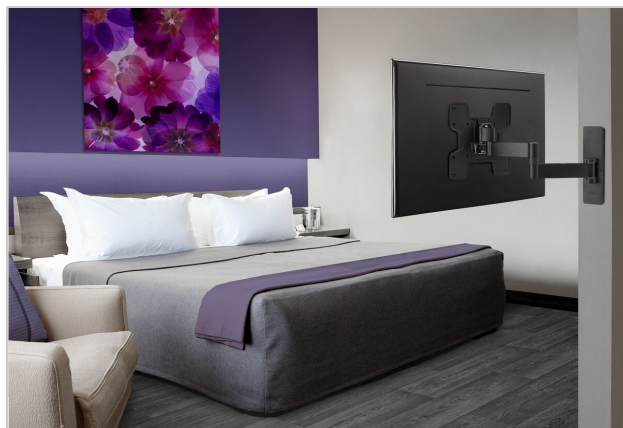

PFW 2020 Supporto a parete con rotazione e inclinazione

Numero dell'articolo (SKU) 7320200
 Colore Nero

Benefici chiave

- Design esclusivo e raffinato
- Inclinazione graduale continua
- Livellamento post-installazione
- Lucchetto anti-furto

La serie PFW 2000, semplice e snella, è progettata appositamente per il settore alberghiero.

Il settore alberghiero mira a fornire all'ospite i migliori servizi possibili. Uno di questi servizi è l'intrattenimento in camera, per il quale gli ospiti si attendono solo il meglio. Grazie al suo aspetto semplice e al profilo snello, la serie PFW 2000 è perfetta per far risaltare il contenuto. Il lucchetto discreto incluso garantisce la sicurezza della TV della stanza d'albergo. Tale caratteristica, insieme alla certificazione TÜV, la rende una soluzione dalla sicurezza e dall'eleganza eccezionali.