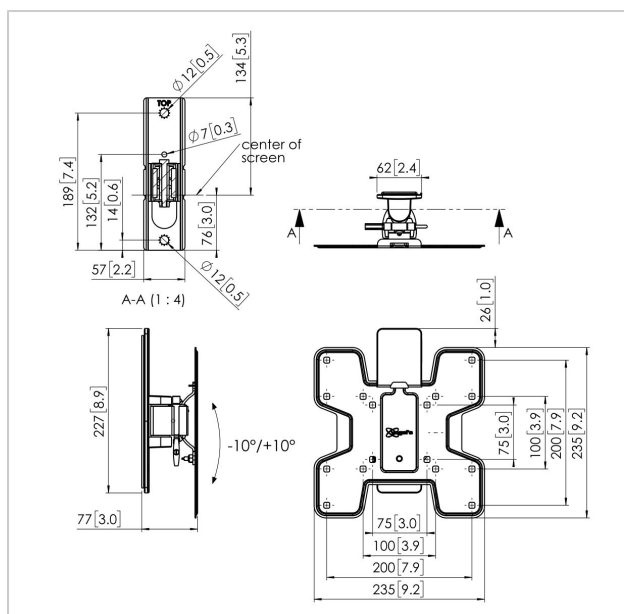

PFW 2020 Supporto a parete con rotazione e inclinazione

Numero dell'articolo (SKU) 7320200
Colore Nero

Benefici chiave

- Design esclusivo e raffinato
- Inclinazione graduale continua
- Livellamento post-installazione
- Lucchetto anti-furto

La serie PFW 2000, semplice e snella, è progettata appositamente per il settore alberghiero.

Il settore alberghiero mira a fornire all'ospite i migliori servizi possibili. Uno di questi servizi è l'intrattenimento in camera, per il quale gli ospiti si attendono solo il meglio. Grazie al suo aspetto semplice e al profilo snello, la serie PFW 2000 è perfetta per far risaltare il contenuto. Il lucchetto discreto incluso garantisce la sicurezza della TV della stanza d'albergo. Tale caratteristica, insieme alla certificazione TÜV, la rende una soluzione dalla sicurezza e dall'eleganza eccezionali.