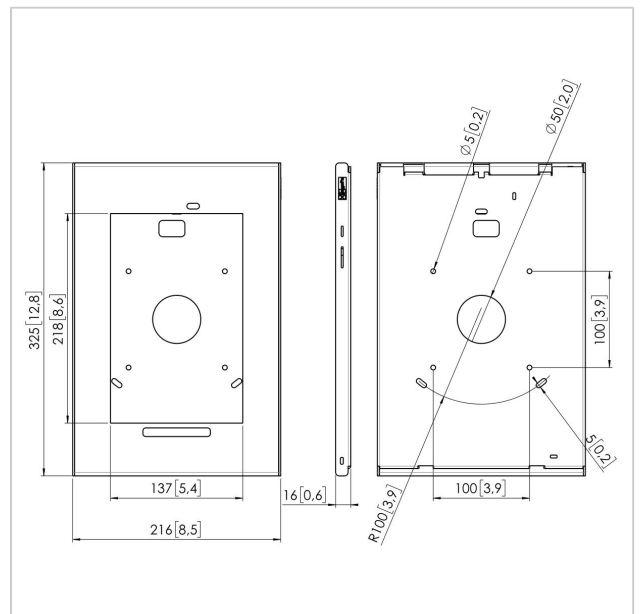

PTS 1230 TabLock für Samsung Galaxy Tab A 10.1 (2018)

Artikelnummer (SKU)
Farbe

7495394
Silber

Entscheidende Vorteile

- Elegantes erstklassiges Design
- Diebstahlschutz

Tablet-PCs wie das Samsung Galaxy Tab A werden zunehmend auch für öffentliche Anwendungen in Geschäften, in Museen und Ausstellungsräumen verwendet. Vogel's Professional hat ein sicheres Gehäuse für das Samsung Galaxy Tab A namens TabLock entwickelt. TabLock bietet Schutz vor Diebstahl und unerwünschter Bedienung des Tablets.

Wir haben ein elegantes und schmales Gehäuse aus hochwertigem Aluminium und Stahl entwickelt, welches das Samsung Galaxy Tab A in öffentlichen Bereichen schützt. Das sichere TabLock-Gehäuse kann direkt an der Wand oder mit VESA-Befestigungslöchern (100 x 100 mm) an allen VESA-kompatiblen Haltern von Vogel's befestigt werden. Das sichere TabLock-Gehäuse kann dank des einzigartigen neuen Verriegelungsmechanismus in Kombination mit Schlüssel und Schloss schnell und einfach geöffnet werden.

Produkttyp-Nummer	PTS 1230
Artikelnummer (SKU)	7495394
Farbe	Silber
EAN-Einzelbox	8712285342684
Höhe	325
Breite	216
Tiefe	16
Garantie	5 Jahre
Tischlösungen	Feste Tisch-Halterung Fester Tisch-Ständer Freistehender Tisch-Ständer
Verschließbar	True
Tablet-Hometaste Verdeckt oder Zugänglich	Verdeckt