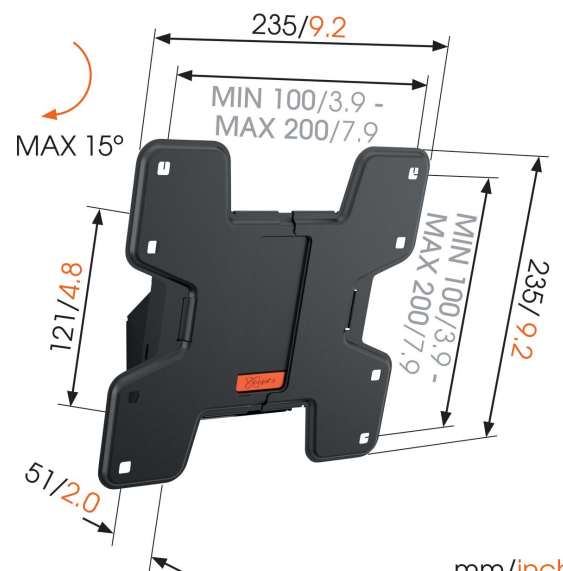

## WALL 2115 Soporte TV Inclinable

### Para TV de hasta 40 pulgadas (102 cm)

WALL 2115 es un soporte de pared duradero, adecuado para TV de 19 a 40 pulgadas (48 a 102 cm) con un peso de hasta 20 kg (44 libras). ¿Necesitas espacio? Monta tu TV en la parte alta de la pared. Colocar la TV en la parte alta de la pared con el soporte de pared WALL 2115 es la mejor opción para ahorrar espacio, disminuir reflejos y mantener la TV a salvo de mascotas y niños. Para mirar cómodamente la TV desde donde estés sentado o descansando, lo único que tienes que hacer es inclinar la TV hacia adelante.

### Especificaciones

Número de artículo (SKU)	8350610
Color	Negro
Caja individual EAN	8712285329968
Tamaño de producto	S
Certificación TÜV	Si
Inclinación	Inclinable hasta 15°
Garantía	Vida útil
Tamaño mín. de pantalla (pulgadas)	19
Tamaño máx. de pantalla (pulgadas)	40
Carga máx. de peso (kg/Lbs)	15 / 33.07
Tamaño máx. de perno	M8
Altura máx. de interfaz (mm)	235
Anchura máx. de interfaz (mm)	235
Certificaciones	TÜV
Distancia mín. a la pared (mm / inch)	51 / 2.01
Patrón de orificios universal o fijo	Fijo