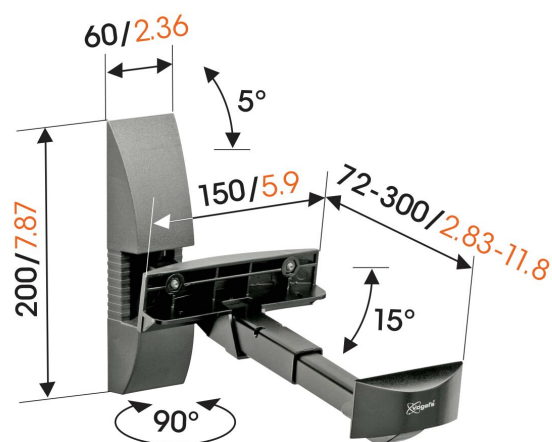

## VLB 200 Speaker muurbeugel (2x)

### Belangrijke voordelen

- Geen schroeven vereist door de klemconstructie
- Voor middelgrote luidsprekers
- Creëer de beste luisterpositie

Bevestig je luidspreker (max. 20 kg) aan de wand zonder dat je in de luidspreker hoeft te schroeven, dankzij de handige klemfunctie.

## Specificaties

Artikelnummer (SKU)	8120200
Kleur	Zwart
EAN enkele doos	8712285001024
TÜV-gecertificeerd	Nee
Kantelen	Kantelsysteem tot 15°
Draaien	Tot 90°
Garantie	5 jaar
Max. laadgewicht (kg)	20
Speaker brand	Universeel
Speaker models	Universeel