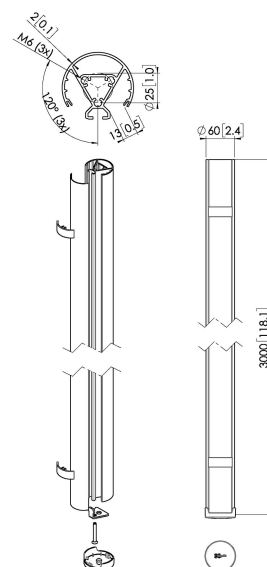

## PUC 2430 Deckenabhängungsprofil

### Entscheidende Vorteile

- Elegantes erstklassiges Design
- Modulare Komponenten
- Kabelführung
- Auch für geneigte Decken geeignet
- Einfache Installation

Das PUC 2430 ist ein 300 cm Profil und Teil des modularen Connect-it-Systems, mit dem Sie Ihre eigene Deckenlösung für kleine bis mittelgroße Bildschirme zusammenstellen können.

# PUC 2430 Deckenabhängungsprofil

## Technische Daten

|                                    |               |
|------------------------------------|---------------|
| Artikelnummer (SKU)                | 7224300       |
| Farbe                              | Schwarz       |
| EAN-Einzelbox                      | 8712285344541 |
| Länge                              | 3000          |
| Breite                             | 60            |
| TÜV-zertifiziert                   | Ja            |
| Garantie                           | 5 Jahre       |
| Max. Gewichtslast (kg/Lbs)         | 40 / 88.18    |
| Bildschirme Rückseite an Rückseite | False         |