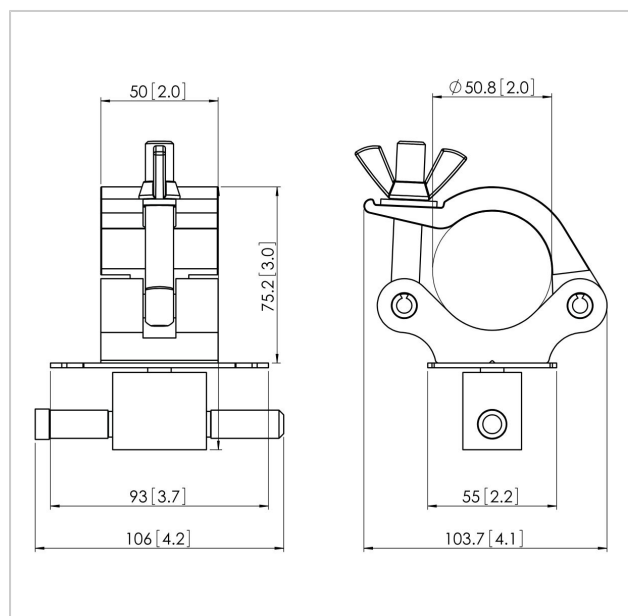

PUC 1090 Truss adapter

Artikelnummer (SKU)
Kleur

7210904
Zilver

De PUC 1090 Truss-adapter maakt deel uit van het modulaire Connect-it systeem, waarmee u een truss-oplossing voor middelgrote tot grote displays kunt creëren.

PUC 1090 Truss adapter

VOGEL'S HOLDING BV 2019 (c) Alle rechten voorbehouden.
Drukfouten, technische aanpassingen en prijswijzigingen
voorbehouden.
Datum:2019-05-09

www.vogels.com

Specificaties

Numer producttype	PUC 1090
Artikelnummer (SKU)	7210904
Kleur	Zilver
EAN enkele doos	8712285319389
TÜV-gecertificeerd	Nee
Garantie	5 jaar
Max. laadgewicht (kg)	80
Opties plafondplaat	Truss-systeem
Type plafond	Truss-systeem
Connect-it uitzonderingen	2x if inches gte 65
Fischer inbegrepen	Nee