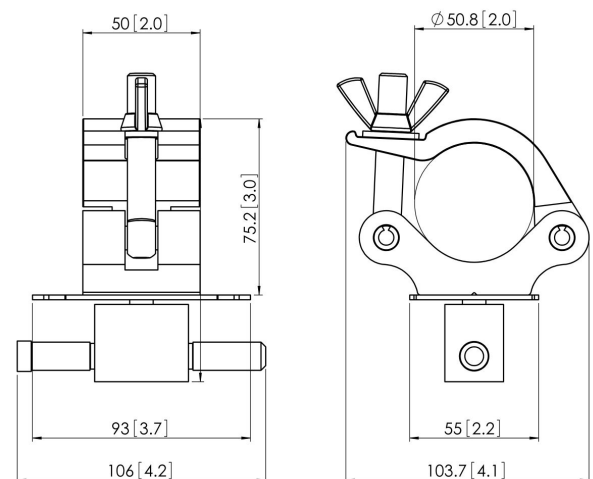

PUC 1090 Truss adapter

De PUC 1090 Truss-adapter maakt deel uit van het modulaire Connect-it systeem, waarmee u een truss-oplossing voor middelgrote tot grote displays kunt creëren.

PUC 1090 Truss adapter

Specificaties

Artikelnummer (SKU)	7210904
Kleur	Zilver
EAN enkele doos	8712285319389
TÜV-gecertificeerd	Ja
Garantie	5 jaar
Max. laadgewicht (kg)	80
Opties plafondplaat	Truss-systeem
Type plafond	Truss-systeem
Connect-it uitzonderingen	2x if inches gte 65
Fischer inbegrepen	Nee