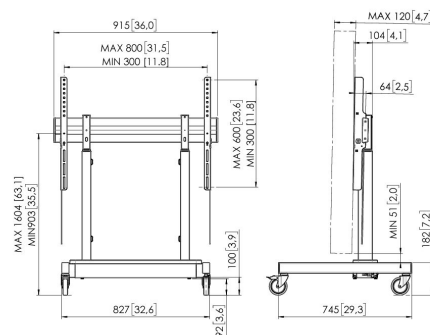

## RISE 3205 Trolley mit motorisiertem Display-Liftsystem 50 mm/s (schwarz, EU)

Ihr Bildschirm einfach und sicher in der richtigen Höhe  
 Ein RISE 3205 Trolley mit elektrischem Displayliftsystem ist für (interaktive) Bildschirme von bis zu 86 Zoll und bis zu 100 kg geeignet. Der Lift hebt den Bildschirm mit einer Geschwindigkeit von 50 mm/s sanft und sicher an. Der elektrische Displaylift verfügt über eine Höhenverstellung von 700 mm.

## Technische Daten

Motorisiert	Ja
Min. Bildschirmgröße (Zoll)	43
Min. Bildschirmgröße (Zoll)	43
Max. Bildschirmgröße (Zoll)	86
Max. Bildschirmgröße (Zoll)	86
Min. horizontale Lochung (mm)	300
Max. horizontale Lochung (mm)	800
Min. vertikale Lochung (mm)	300
Max. vertikale Lochung (mm)	600
Min. Abstand zum Boden - zentrales Display (mm)	903
Max. Abstand zum Boden - zentrales Display (mm)	1604
Max. Gewichtslast (kg)	100
Max. Gewichtslast (Lbs)	220.46
Höhenverstellung (mm)	700
Anti Kollisionsschutz-Sicherheitsmechanismus	Ja
Höhe	1218
Breite	827
Tiefe	745
Artikelnummer (SKU)	7332050
EAN-Einzelbox	8712285357428
Farbe	Schwarz
Zertifizierungen	CE GS TÜV UL
TÜV-zertifiziert	Ja
Garantie	5 Jahre