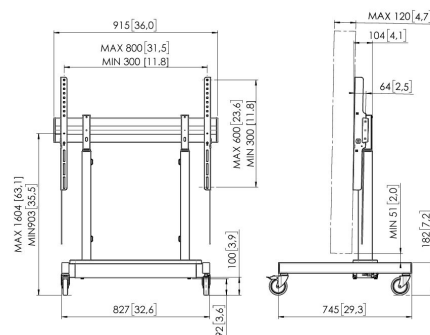

RISE 3205 Trolley mit elektrischem Display Lift

Entscheidende Vorteile

- Höhe auf bis zu 700 mm einstellbar
- TÜV-, CE-, UL- und GS-zertifiziert
- Bewegungsgeschwindigkeit von 50 mm/s für die schwersten Bildschirme dank QuickRise®
- Verriegeln Sie Ihren Fernseher mit einem einzigen Klick durch ClickLoc™

Ihr Bildschirm einfach und sicher in der richtigen Höhe
 Ein RISE 3205 Trolley mit elektrischem Displayliftsystem ist für (interaktive) Bildschirme von bis zu 86 Zoll und bis zu 100 kg geeignet. Der Lift hebt den Bildschirm mit einer Geschwindigkeit von 50 mm/s sanft und sicher an. Der elektrische Displaylift verfügt über eine Höhenverstellung von 700 mm.

RISE 3205 Trolley mit elektrischem Display Lift

Technische Daten

Motorisiert	Ja
Min. Bildschirmgröße (Zoll)	55
Min. Bildschirmgröße (Zoll)	43
Max. Bildschirmgröße (Zoll)	86
Max. Bildschirmgröße (Zoll)	86
Min. horizontale Lochung (mm)	300
Max. horizontale Lochung (mm)	800
Min. vertikale Lochung (mm)	300
Max. vertikale Lochung (mm)	600
Min. Abstand zum Boden - zentrales Display (mm)	903
Max. Abstand zum Boden - zentrales Display (mm)	1604
Max. Gewichtslast (kg)	100
Max. Gewichtslast (Lbs)	220.46
Höhenverstellung (mm)	700
Anti Kollisionsschutz-Sicherheitsmechanismus	Ja
Höhe	1218
Breite	827
Tiefe	745
Artikelnummer (SKU)	7332050
EAN-Einzelbox	8712285357428
Farbe	Schwarz
Zertifizierungen	ADA CE GS TÜV UL
TÜV-zertifiziert	Ja
Garantie	5 Jahre