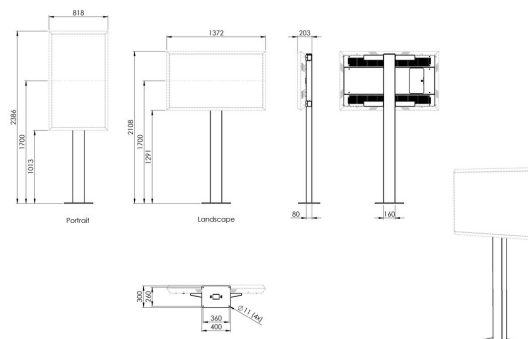

OFMLG55XE4F Outdoor Floor Stand LG 55XE4F

Главные преимущества

- Антикоррозийная обработка для уличного монтажа
- Портретная и альбомная ориентация

Установите 55-дюймовый уличный экран LG на стенде для наружного монтажа от Vogel's. Специально для уличного экрана LG 55XE4F компания Vogel's разработала комплект стенда для наружного монтажа, который позволяет без труда установить отдельный уличный экран в любом положении. Как в альбомной, так и в портретной ориентации. В комплект входят: - 1 наружное настенное крепление POW 1602 для LG 55XE4F - 1 рама POA 9602 для наружного монтажа LG 55XE4F - 1 стенд POF 7602 для наружного монтажа LG 55XE4F

OFMLG55XE4F Outdoor Floor Stand LG 55XE4F

Характеристики

Артикул (SKU)	7951140
Цвет	Черный
Код EAN отдельной коробки	8712285352089
Высота	2108
Ширина	1372
Глубина	203
Сертифицирован TÜV	Да
Гарантия	2 лет
Макс. весовая нагрузка (кг/фунты)	45 / 99.21
Макс. размер экрана (дюймов)	55
Мин. расстояние до пола от центра экрана (мм)	1700
Мин. размер экрана (дюймов)	55
Ориентация	Альбомная или портретная ориентация
Универсальное или фиксированное положение отверстий	Фиксированный