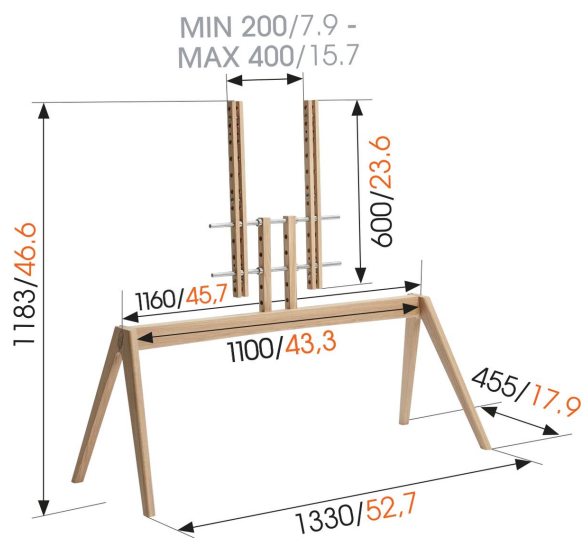

NEXT OP2 Piedistallo TV

Benefici chiave

- Ideale per TV OLED
- Design esclusivo e raffinato

NEXT OP2: il piedistallo TV diventa un mobile di design!

NEXT OP2 è un piedistallo moderno e indipendente per la tua TV. Design scandinavo caratterizzato da semplicità funzionale. Senza rinunciare alla bellezza esteriore, la soundbar può essere facilmente aggiunta a NEXT OP2 utilizzando l'accessorio supplementare NEXT OPSOUND (disponibile separatamente). NEXT OP2 è disponibile per TV da 50" a 77" (127 cm-196 cm) e fino a 50 kg (110 lb).

mm/inch
VESA mounting holes

NEXT OP2 Piedistallo TV

Specifiche

Numero dell'articolo (SKU)	8743242
Colore	Quercia chiara
EAN scatola singola	8712285342127
Altezza	1183
Larghezza	1330
Profondità	455
Certificazione TÜV	Si
Garanzia	2 anni
Dimensione minima dello schermo (pollici)	50
Dimensione massima dello schermo (pollici)	77
Massimo peso di carico (kg/Lbs)	50 / 110.23
Min. hole pattern	200mm x 200mm
Max. hole pattern	400mm x 400mm
Dimensione massima del bullone	M8
Altezza massima dell'interfaccia (mm)	400
Larghezza massima dell'interfaccia (mm)	400
Gestione del cablaggio	Gestione dei cavi integrata
Certificazioni	FSC TÜV
Disposizione orizzontale massima del foro di montaggio (mm)	400
Disposizione verticale massima del foro di montaggio (mm)	400
Distanza minime dal pavimento - centro di visione (mm)	540
Struttura con misure standard o universali	Universale
Premi	iF Product Design Award
Spessore scrivania max.	iF Product Design Award