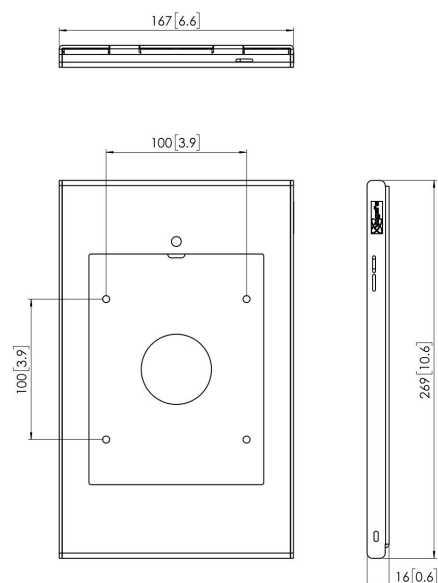

## PTS 1226 TabLock dla iPad mini (2019); bez dostępu do przycisku „Home”

Coraz więcej tabletów jak iPad jest używanych w miejscach publicznych jak sklepy, muzea, showroomy czy wystawy. Specjalnie do iPad mini zaprojektował obudowy zabezpieczające przed kradzieżą i nieautoryzowanym dostępem: TabLock.

## PTS 1226 TabLock dla iPad mini (2019); bez dostępu do przycisku „Home”

### Specyfikacja

Numer artykułu (SKU)	7495354
Kolor	Srebrny
Kod EAN pojedynczego opakowania	8712285333620
Wysokość	269
Szerokość	167
Głębokość	16
Gwarancja	5-letnia
Opcje montażu biurkowego	Nieruchomy uchwyt biurkowy Nieruchomy stojak biurkowy Wolnostojący stojak biurkowy
Blokada przeciwkradzieżowa	True
Przycisk „Home” tabletu ukryty lub dostępny	Ukryty