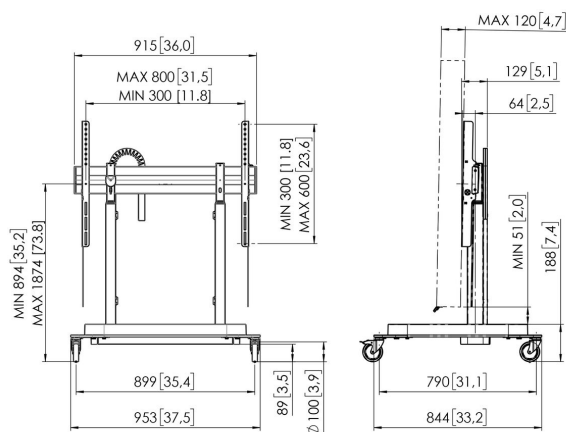

Ekran płynie i bezpiecznie przesuwa się na odpowiednią wysokość

Wózek z silnikowym podnośnikiem ekranu serii RISE 5208 jest odpowiedni dla ekranów o przekątnej do 98" i maksymalnej wadze 120 kg. Podnośnik podnosi ekran płynnie, szybko i bezpiecznie z prędkością 80 mm/s dzięki systemowi QuickRise™. Dzięki zakresowi ruchu wynoszącemu 980 mm, podnośnik nadaje się zarówno do ustawiania bardzo niskich, jak i wysokich pozycji. Montaż od góry do dołu pozwala na szybką instalację. Oferujemy 5 lat gwarancji. Bezpieczeństwo przede wszystkim! Podnośniki Vogel's spełniają najwyższe międzynarodowe standardy bezpieczeństwa TÜV, CE, UL i GS. Choć elektryczne podnośniki zostały zaprogramowane do ekranów o przekątnej 86 cali, mogą być również używane do monitorów o przekątnej 98". Czasami może być wymagane niewielkie dostosowanie oprogramowania (regulacja wysokości) (sprawdź instrukcję obsługi).

RISE 5208 Wózek z podnośnikiem silnikowym do ekranów, 80 mm/s (czarny, EU)

Specyfikacja

Numer artykułu (SKU)	7352080
Kolor	Czarny
Kod EAN pojedynczego opakowania	8712285357909
Wysokość	1205
Szerokość	955
Głębokość	846
Certyfikat TÜV	Tak
Gwarancja	5-letnia
Min. rozmiar ekranu (cale)	43
Maks. rozmiar ekranu (cale)	98
Certyfikaty	CE
Maks. odległość od podłogi — do środka ekranu (mm)	1874
Maks. szerokość rozkładu otworów (mm)	800
Maks. rozmiar ekranu (cale)	98
Maks. odległość pomiędzy otworami montażowymi w pionie (mm)	600
Min. odległość od podłogi — do środka ekranu (mm)	894
Min. szerokość rozkładu otworów (mm)	300
Min. rozmiar ekranu (cale)	65
Min. odległość pomiędzy otworami montażowymi w pionie (mm)	300
Regulacja elektryczna	Tak
Regulacja wysokości (mm)	980