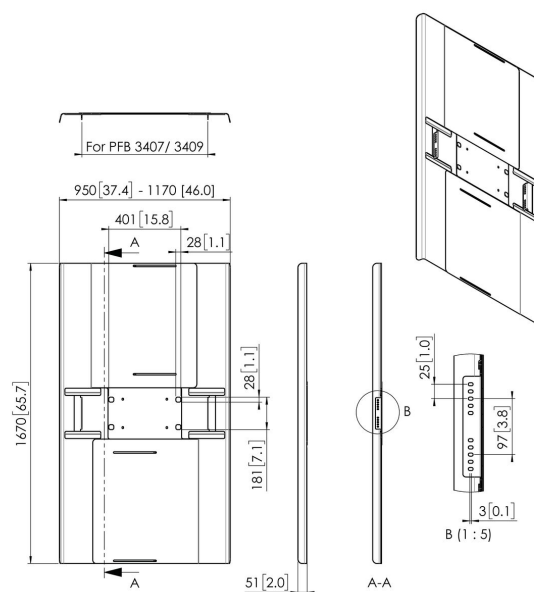

PFA 9162 Cache pour portrait 75-80"

Les capots arrières universels pour écrans ont été conçus pour habiller l'arrière de l'écran et masquer les câbles et lecteurs afin d'éviter l'accès à l'arrière de l'écran. Les capots arrières peuvent être utilisés en combinaison avec les solutions de plafond ou de sol Connect-it. Les modèles PFA 9159, PFA 9161 et PFA 9163 sont prévus pour un montage en paysage uniquement sur un double tube. Les modèles PFA 9160, PFA 9162 et PFA 9164 sont prévus pour un montage en portrait uniquement sur un double tube.

PFA 9162 Cache pour portrait 75-80"

Spécifications

N° d'article (SKU)	7291620
Couleur	Noir
EAN emballage unitaire	8712285350689
Garantie	5 ans
Dimensions max. écran (pouce)	80
Dimensions min. écran (pouce)	75