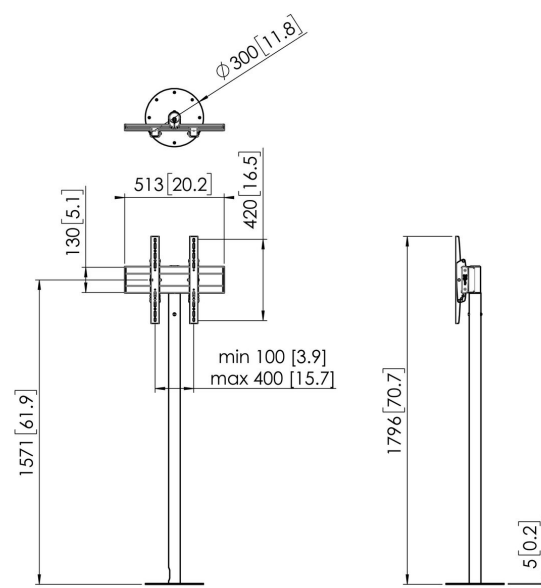

FM1644RVS Bildschirm Bodenständer fest

Entscheidende Vorteile

- Elegantes erstklassiges Design
- Modular
- Kabelführung

Bodenstandfuß set FM1644

Bildschirmgröße: 65 Zoll Passgröße: 400x400 Max. Last: 40 kg / 88 lbs Set bestehend aus: • 1x PFA 9155 Display-Bodenstandfuß • 1x PFA 9148 Rotationsmodul • 1x PFB 3405 Bildschirm-Adapterstreifen • 1x PFS 3304 Bildschirm-Adapterstange

FM1644RVS Bildschirm Bodenständer fest

Technische Daten

Min. Bildschirmgröße (Zoll)	19
Max. Bildschirmgröße (Zoll)	65
Min. horizontale Lochung (mm)	100
Max. horizontale Lochung (mm)	400
Min. vertikale Lochung (mm)	100
Max. vertikale Lochung (mm)	400
Max. Schnittstellenhöhe (mm)	450
Max. Breite der Schnittstelle (mm)	515
Max. Abstand zum Boden - zentrales Display (mm)	1572
Max. Gewichtslast (kg)	40
Max. Gewichtslast (Lbs)	88.18
Neigbar	Bis zu 20° neigbar
Höhe	1600
Breite	300
Tiefe	300
Artikelnummer (SKU)	7952054
EAN-Einzelbox	8712285354946
Farbe	Edelstahl
Zertifizierungen	TÜV
TÜV-zertifiziert	Ja
Garantie	5 Jahre