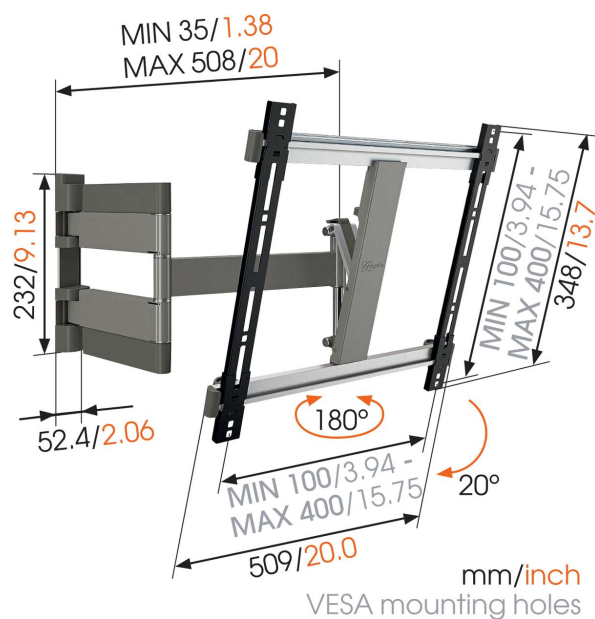

THIN 245 UltraThin Staffa TV Girevole (nero)

Stupite i vostri amici montando il vostro schermo piatto su un supporto tv girevole THIN 245 UltraThin. Questo supporto TV da parete girevole vi offrirà la massima flessibilità visiva nella vostra camera da letto, nel vostro soggiorno, nella camera dei bambini e in cucina, mantenendo allo stesso tempo il vostro televisore il più vicino possibile alla parete. Con una rotazione massima di 180° (90° a destra e 90° a sinistra) e un'inclinazione verticale massima di 20°, questi supporti TV da parete amplificheranno il piacere dei vostri ospiti di guardare la TV.

THIN 245 UltraThin Staffa TV Girevole (nero)

Specifiche

Numero dell'articolo (SKU)	8392452
Colore	Grigio
EAN scatola singola	8712285319563
Dimensione prodotto	M
Certificazione TÜV	Si
Inclinazione	Inclinazione fino a 20°
Rotazione	Movimento completo (fino a 180°)
Garanzia	A vita
Dimensione minima dello schermo (pollici)	26
Dimensione massima dello schermo (pollici)	55
Massimo peso di carico (kg/Lbs)	18 / 39.68
Min. hole pattern	50mm x 50mm
Max. hole pattern	400mm x 400mm
Dimensione massima del bullone	M8
Altezza massima dell'interfaccia (mm)	348
Larghezza massima dell'interfaccia (mm)	509
Certificazioni	TÜV
Distanza massima dal muro (mm / inch)	508 / 20.00
Distanza minime dal muro (mm / inch)	35 / 1.38
Numero di punti perno	3
Livella inclusa	Si
Struttura con misure standard o universali	Universale