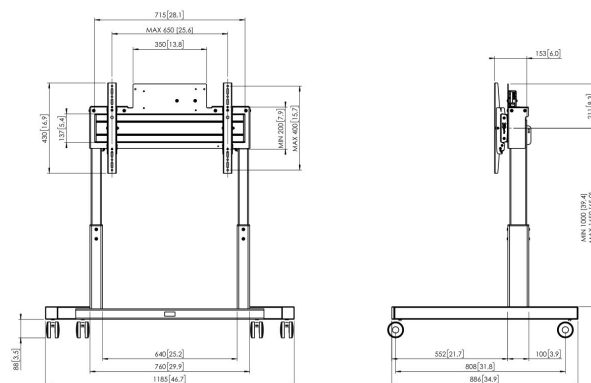

## TE1264 Trolley motorisé

### Trolley motorisé kit TE1264

Taille d'écran : Installation: 600x400 Charge maximale : 160 kg / 353 lbs Kit composé de: • 1x PFTE 7112 Trolley pour écran, motorisé • 1x PFB 3407 La barre d'interface • 1x PFS 3204 Bandes interface écran

# Spécifications

N° d'article (SKU)	7912644
Couleur	Noir
EAN emballage unitaire	8712285339745
Hauteur	1861
Largeur	1185
Profondeur	886
Certifié TÜV	Oui
Garantie	5 ans
Dimensions min. écran (pouce)	42
Dimensions max. écran (pouce)	86
Charge max. (k/Lbs)	160 / 352.74
Certifications	CE
Distance max. au sol - centre écran (mm)	1650
Modèle max. trous de fixations hor. (mm)	600
Modèle max. trous de fixation vert. (mm)	400
Distance min. au sol - centre écran (mm)	1000
Modèle min. trous de fixations hor. (mm)	100
Modèle min. trous de fixation vert. (mm)	100
Motorisé	Oui
Télécommandé	Oui
Adaptation de la hauteur (mm)	650