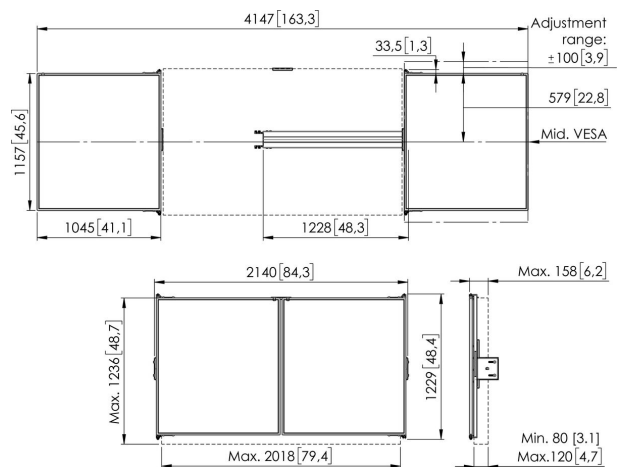

## RISE WBS65 Whiteboard-Set für 65-Zoll-Displays

### Entscheidende Vorteile

- 3-Schritt-Installation in 20 Minuten
- Zur Montage an den RISE Boden-Wand-Lösungen
- Zur Montage auf dem RISE-Trolley, Standfuß

Whiteboard-Set für 65" Bildschirme Das RISE WBS65 Whiteboard-Set ist ein universelles System, das für alle Arten von 65" (interaktiven) Displays geeignet ist. Mit diesem Zubehör können Sie links und rechts von Ihrem 65"-Bildschirm ein Whiteboard anbringen. Die emaillierten Stahltafeln sind oben und unten an einem von Vogel's entwickelten Scharnier befestigt, das auch nach häufigem Gebrauch die Reibung und Schreibstabilität beibehält. Sollte die Reibung im Laufe der Zeit dennoch geringer werden als gewünscht, lässt sich das Scharnier leicht nachstellen.

### Technische Daten

Min. Bildschirmgröße (Zoll)	65
Max. Bildschirmgröße (Zoll)	65
Interface der Halterung	Ja
Befestigungssystem	Einschließlich
Verstellbare Tiefe	Ja
Verstellbare Höhe	Ja
Verschließbar	True
Höhe	892
Breite	3183
Artikelnummer (SKU)	7300650
EAN-Einzelbox	8712285410505
Farbe	Weiß
TÜV-zertifiziert	Nein
Garantie	5 Jahre
Garantie Tafeln aus emailliertem Stahl	25 Jahre