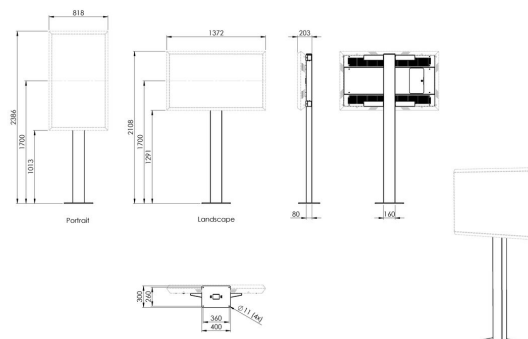

POE 7602 Стенд для монтажа уличного дисплея LG 55XE4F

Главные преимущества

- Антикоррозийная обработка для уличного монтажа
- Портретная и альбомная ориентация

Стенд Vogel's POE 7602 для монтажа дисплея LG 55XE4F позволяет легко установить отдельно стоящий уличный экран LG в любом месте, как в альбомной, так и в портретной ориентации.

POF 7602 Стенд для монтажа уличного дисплея LG 55XE4F

Характеристики

Артикул (SKU)	7276020
Цвет	Черный
Код EAN отдельной коробки	8712285352003
Высота	2074
Ширина	160
Глубина	80
Гарантия	2 лет
Мин. размер экрана (дюймов)	55
Макс. размер экрана (дюймов)	55
Регулируемая высота	False
Двусторонние дисплеи (монтируются задними сторонами друг к другу)	False
Макс. расстояние до пола от центра экрана (мм)	1700
Макс. размер экрана (дюймов)	55
Мин. расстояние до пола от центра экрана (мм)	1700
Мин. размер экрана (дюймов)	55