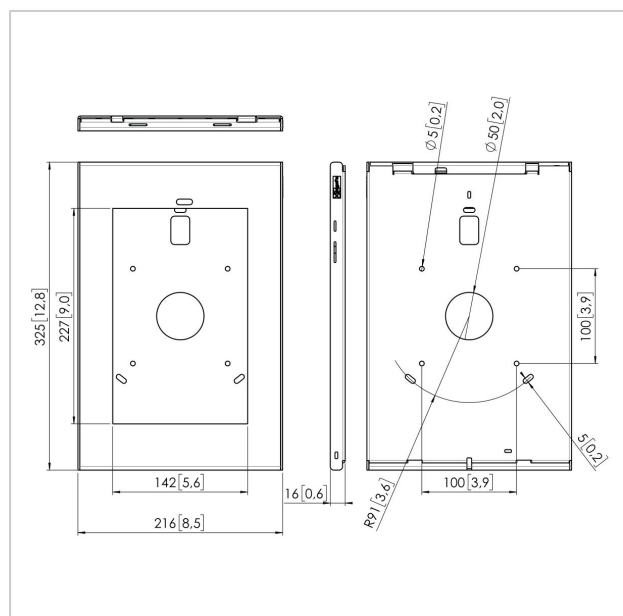

Nous avons conçu un étui fin et élégant, en aluminium et en acier de qualité supérieure, permettant de protéger un Samsung Galaxy Tab A dans des environnements publics. L'étui sécurisé TabLock peut être monté directement au mur, ou sur n'importe quel support Vogel's compatible grâce aux trous de montage VESA 100x100 mm. L'étui sécurisé TabLock, doté d'un nouveau mécanisme de fermeture unique avec une clé et une serrure, peut être ouvert rapidement et facilement si nécessaire.

Spécifications

N° type produit	PTS 1231
N° d'article (SKU)	7495404
Couleur	Argent
EAN emballage unitaire	8712285342707
Hauteur	325
Largeur	216
Profondeur	16
Garantie	5 ans
Verrouillable	False
Bouton Start tablette caché ou accessible	Les deux