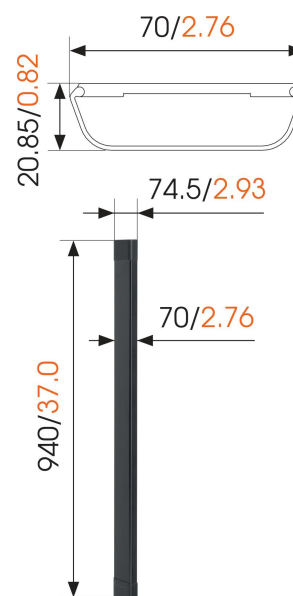

CABLE 8 Listwa maskująca (czarny)

Kluczowe atuty

- Łatwa instalacja: w zestawie szablon do wiercenia
- Elegancki wygląd i smukła linia
- Stylowo ukrywa wszystkie kable

Listwa maskująca kable CABLE 8 BLACK firmy Vogel's pozwoli ci zabezpieczyć i uporządkować wszystkie przewody.

mm/inch

CABLE 8 Listwa maskująca (czarny)

Specyfikacja

Numer artykułu (SKU)	8357410
Kolor	Czarny
Kod EAN pojedynczego opakowania	8712285321528
Certyfikat TÜV	Nie
Gwarancja	Dożywotnia
Długość listwy maskującej (cm)	94 cm
Maks. liczba trzymanyh kabli	Do 8 kabli