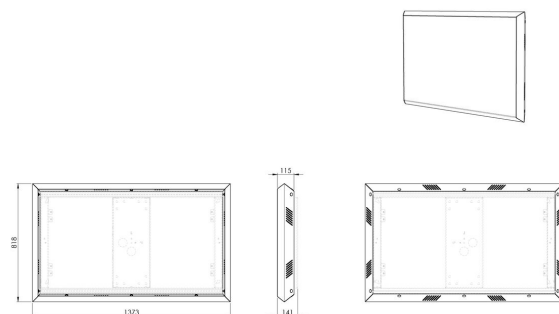

POA 9602 Outdoor frame voor LG 55" (55XE4F)

Belangrijke voordelen

- Anticorrosiebehandeling voor een buiteninstallatie
- Diefstalpreventie
- Portrait en landscape positie
- Stijlvol design
- Eenvoudige en snelle installatie

Met de Vogel's POA 9602, Outdoor frame voor LG 55XE4F, kun je je LG 55XE4F outdoor display netjes afwerken.