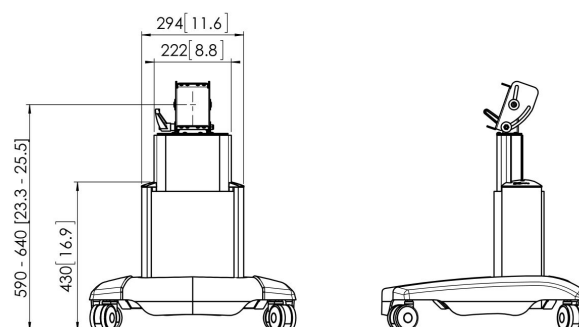

PFT 2515 Wózek mobilny do ekranów płaskich

PFT 2515 został zaprojektowany specjalnie do monitorów wykorzystywanych w studio i na scenach. Jak również na wystawy, do showroom i specyficznych wymogów branży retail będzie idealnym rozwiązaniem.

PFT 2515 Wózek mobilny do ekranów płaskich

Specyfikacja

Numer artykułu (SKU)	7325155
Kolor	Czarny
Kod EAN pojedynczego opakowania	8712285331121
Wysokość	740
Certyfikat TÜV	Tak
Gwarancja	5-letnia
Min. rozmiar ekranu (cale)	32
Maks. rozmiar ekranu (cale)	65
Maks. nośność (kg/Lbs)	70 / 154.32
Regulacja wysokości	True
Maks. odległość od podłogi — do środka ekranu (mm)	640
Maks. rozmiar ekranu (cale)	65
Min. odległość od podłogi — do środka ekranu (mm)	590
Min. rozmiar ekranu (cale)	32