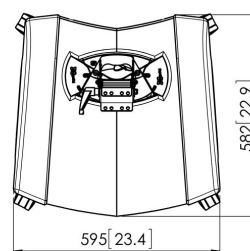

PFT 2515 Wózek mobilny do ekranów płaskich

Specyfikacja

Numer artykułu (SKU)	7325155
Kolor	Czarny
Kod EAN pojedynczego opakowania	8712285331121
Wysokość	740
Certyfikat TÜV	Tak
Gwarancja	5-letnia
Min. rozmiar ekranu (cale)	32
Maks. rozmiar ekranu (cale)	65
Maks. nośność (kg/Lbs)	70 / 154.32
Regulacja wysokości	True
Maks. odległość od podłogi — do środka ekranu (mm)	640
Maks. rozmiar ekranu (cale)	65
Min. odległość od podłogi — do środka ekranu (mm)	590
Min. rozmiar ekranu (cale)	32