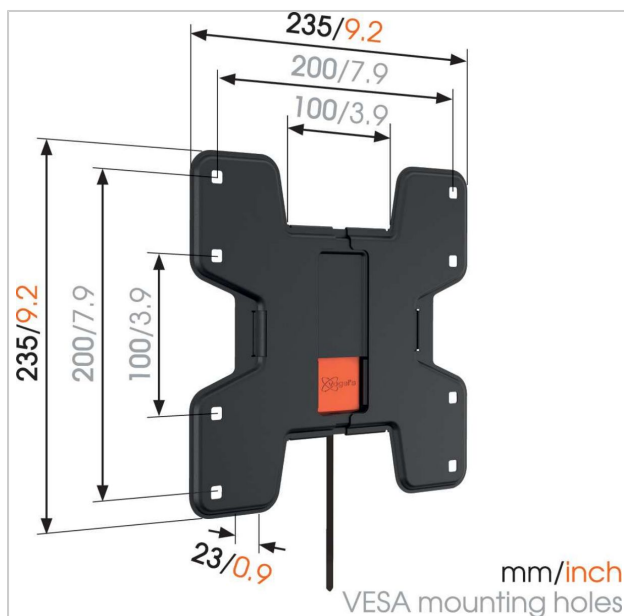

W50060 фиксированный кронштейн для телевизора

Артикул (SKU)
Цвет

8450060
Черный

Главные преимущества

- Надежно зафиксируйте свой телевизор
- Повесьте свой телевизор всего в 2,3 см от стены
- По-настоящему выгодное приобретение: комфорт за доступную цену

Для телевизоров с размером экрана до 43 дюймов (109 см)

W50060 - это надежный кронштейн, подходящий для телевизоров с размером экрана от 19 до 43 дюймов (от 48 до 109 см) и весом до 20 кг. Покажите свой телевизор в выгодном свете, повесив его на стену. Выделите своему телевизору почетное место, повесив его вплотную к стене с помощью надежного кронштейна для телевизора W50060. При этом экономится место, а ваш телевизор превращается в предмет искусства. Система фиксации Vogel's Autolock гарантирует надежное крепление.

W50060 фиксированный кронштейн для телевизора

www.vogels.com

VOGEL'S HOLDING BV 2019 (c) Все права защищены. Возможны опечатки и изменение технических параметров и цен.
Дата: 2019-02-13

Характеристики

Номер типа изделия	W50060
Артикул (SKU)	8450060
Цвет	Черный
Код EAN отдельной коробки	8712285330049
Размер товара	S
Сертифицирован TÜV	Да
Гарантия	Срок службы
Мин. размер экрана (дюймов)	19
Макс. размер экрана (дюймов)	43
Макс. весовая нагрузка (кг)	20
Максимальный размер болтов	M8
Макс. высота крепежного элемента (мм)	235
Макс. ширина крепежного элемента (мм)	235
Мин. расстояние до стены (мм)	23
Универсальное или фиксированное положение отверстий	Фиксированный
Линия продуктов	W-series