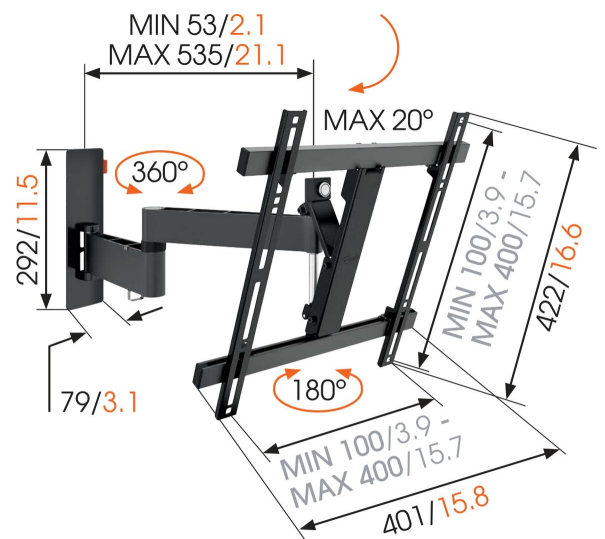

## WALL 2245 Full-Motion TV Wall Mount (black)

mm/inch  
VESA mounting holes

## WALL 2245 Full-Motion TV Wall Mount (black)

### Specifikationer

Varenummer	8353070
Farve	Sort
EAN enkelt pakke	8712285324420
Produktstørrelse	M
Vip	Vip op til 20°
Drej	Fuld bevægelse (op til 180°)
Garanti	Livstid
Min. skærmstørrelse	32
Maks. skærmstørrelse	55
Min. hulmønster	100mm x 100mm
Maks. hulmønster	400mm x 400mm
Maks. boltstørrelse	M8
Maks. højde på grænseflade (mm)	422
Maks. bredde på grænseflade (mm)	402
Certificeringer	TÜV
Maks. afstand til væggen (mm / inch)	540 / 21.26
Min. afstand til væggen (mm / inch)	55 / 2.17
Universelt eller fast hulmønster	Universal