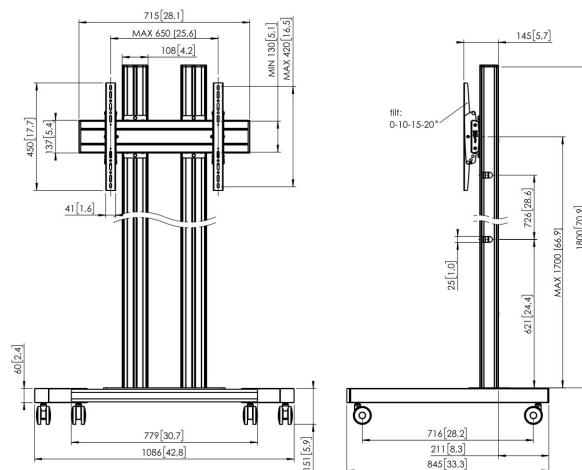

### Trolley kit TD1864

Taille d'écran: >65" 65" Installation: 600x400 Charge maximale: 80 kg - 176 lbs Kit composé de: • 1x PFT 8530 Châssis de trolley • 2x PUC 2718 Tube 180 cm • 1x PFB 3407 La barre d'interface • 1x PFS 3304 Bandes interface

## TD1864 Trolley

# Spécifications

N° d'article (SKU)	7953064
Couleur	Argent
EAN emballage unitaire	8712285333200
Hauteur	1951
Largeur	1086
Profondeur	845
Certifié TÜV	Oui
Inclinaison	Inclinaison jusqu'à 20°
Garantie	5 ans
Charge max. (k/Lbs)	80 / 176.37
Min. hole pattern	100mm x 100mm
Max. hole pattern	650mm x 420mm
Dim. max. boulon	M8
Hauteur max. interface (mm)	450
Largeur max. interface (mm)	715
Distance max. au sol - centre écran (mm)	1851
Modèle max. trous de fixations hor. (mm)	650
Modèle max. trous de fixation vert. (mm)	420
Modèle min. trous de fixations hor. (mm)	100
Dimensions min. écran (pouce)	65
Modèle min. trous de fixation vert. (mm)	100
Modèle universel ou fixe de trous de fixation	Universel