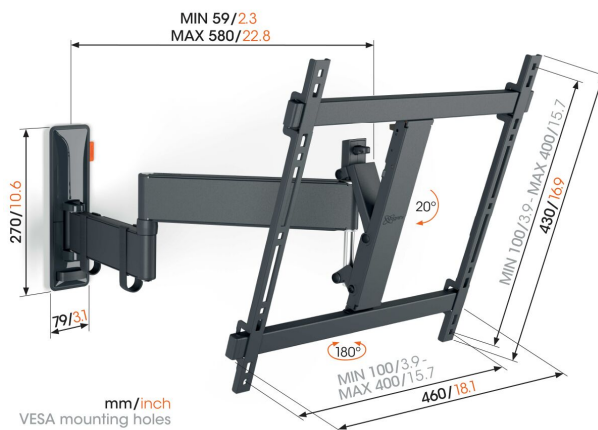

TVM 3443 Staffa TV Girevole (nero)

Benefici chiave

- Movimento OneFinger™ fluido - Grazie ai cuscinetti rivestiti e alle staffe di precisione in acciaio
- Tieni la tua TV sempre in piano (orizzontalmente e verticalmente)
- Clip per cavi incluse: guida i tuoi cavi dalla TV alla parete
- Blocca e rilascia facilmente con TiltAnchor™
- Ruota la tua TV fino a 180° grazie ai lunghi bracci di 58 cm

Elegante e sicuro: supporto a parete per TV Full-motion, per TV da 32 a 65 pollici

Desideri goderti la tua TV in modo ottimale da qualsiasi punto della stanza? Sei alla ricerca di un supporto a parete per TV elegante ma robusto in modo che la tua TV sia sempre sicura? Questo supporto a parete per TV COMFORT Full-Motion+ è perfetto per te. Puoi ruotare il supporto a parete fino a 180° e inclinarlo fino a 20°. Il supporto a parete è adatto a TV da 32 a 65 pollici con peso fino a 25 kg.

TVM 3443 Staffa TV Girevole (nero)

Specifiche

Numero dell'articolo (SKU)	3834430
Colore	Nero
EAN scatola singola	8712285350320
Dimensione prodotto	M
Altezza	430
Larghezza	460
Certificazione TÜV	Si
Inclinazione	Inclinazione fino a 20°
Rotazione	Movimento completo (fino a 180°)
Garanzia	10 anni
Dimensione minima dello schermo (pollici)	32
Dimensione massima dello schermo (pollici)	65
Massimo peso di carico (kg/Lbs)	25 / 55.12
Min. hole pattern	100mm x 100mm
Max. hole pattern	400mm x 400mm
Dimensione massima del bullone	M8
Altezza massima dell'interfaccia (mm)	430
Larghezza massima dell'interfaccia (mm)	460
Gestione del cablaggio	Fermacavo
Certificazioni	TÜV
Distanza massima dal muro (mm / inch)	580 / 22.83
Disposizione orizzontale massima del foro di montaggio (mm)	400
Disposizione verticale massima del foro di montaggio (mm)	400
Distanza minime dal muro (mm / inch)	59 / 2.32
Disposizione orizzontale minime del foro di montaggio (mm)	100
Disposizione verticale minime del foro di montaggio (mm)	100
Numero di punti perno	3
Livella inclusa	Si
Struttura con misure standard o universali	Universale