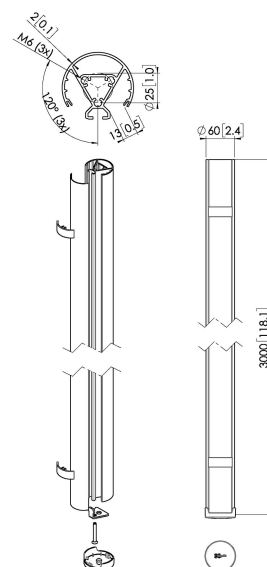

PUC 2430 Profil 300 cm czarna

Kluczowe atuty

- Stylowy i profesjonalny design
- Elementy modułowe
- Kabeldoorvoersysteem
- Także odpowiedni do skośnych sufitów
- Łatwy montaż

PUC 2430 jest słupkiem o długości 300 cm, stanowiącym część modularnego systemu Connect-it, dzięki któremu możesz stworzyć własne rozwiązanie do zamontowania małego lub średniego ekranu na suficie.

PUC 2430 Profil 300 cm czarna

Specyfikacja

Numer artykułu (SKU)	7224300
Kolor	Czarny
Kod EAN pojedynczego opakowania	8712285344541
Długość	3000
Szerokość	60
Certyfikat TÜV	Tak
Gwarancja	5-letnia
Maks. nośność (kg/Lbs)	40 / 88.18
Wyświetlacze ustawione plecami do siebie	False