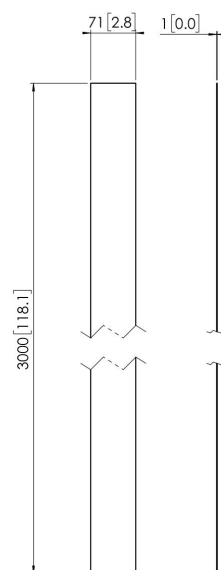

PFA 9107 Tapa de tubo serie PUC 25

Longitud: 160 cm

PFA 9107 Tapa de tubo serie PUC 25

Especificaciones

Número de artículo (SKU)	7291071
Color	Blanco
Caja individual EAN	8712285320989
Garantía	5 años

VOGEL'S HOLDING BV (©)