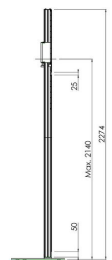

S062.8050-225 Display Floor Stand, divisible

**Smart
metals**
MOUNTING SOLUTIONS