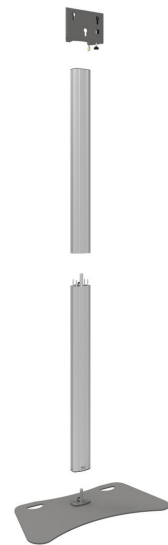

S062.8050-225 Display Floor Stand, divisible

**Smart
metals**
MOUNTING SOLUTIONS