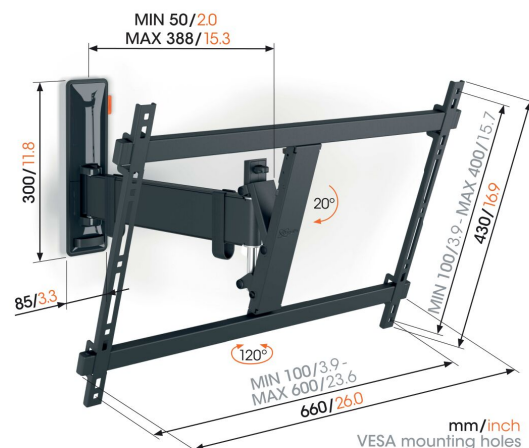

TVM 3625 Staffa TV Girovole

Benefici chiave

- Movimento OneFinger™ fluido - Grazie ai cuscinetti rivestiti e alle staffe di precisione in acciaio
- Tieni la tua TV sempre in piano (orizzontalmente e verticalmente)
- Clip per cavi inclusa: guida i tuoi cavi dalla TV alla parete
- Guarda la TV in compagnia - Facile da usare, sicuro per la tua famiglia
- Ruota in modo fluido la tua TV fino a 120°

Elegante e sicuro: supporto a parete per TV Full-motion, per TV da 40 a 77 pollici

Desideri goderti la tua TV a schermo piatto di grandi dimensioni senza preoccupazioni di alcun tipo. Con l'elegante supporto a parete per TV COMFORT Full-Motion, lo puoi fare. La tua TV è montata con stile e in modo sicuro a parete. Il supporto a parete è appositamente progettato per l'uso intensivo, pensato per le famiglie con bambini. Desideri impostare l'angolo di visione perfetto? Nessun problema. Puoi ruotare la tua TV fino a 120° e inclinarla fino a 20°. Il supporto a parete è adatto a TV da 40 a 77 pollici con peso fino a 35 kg.