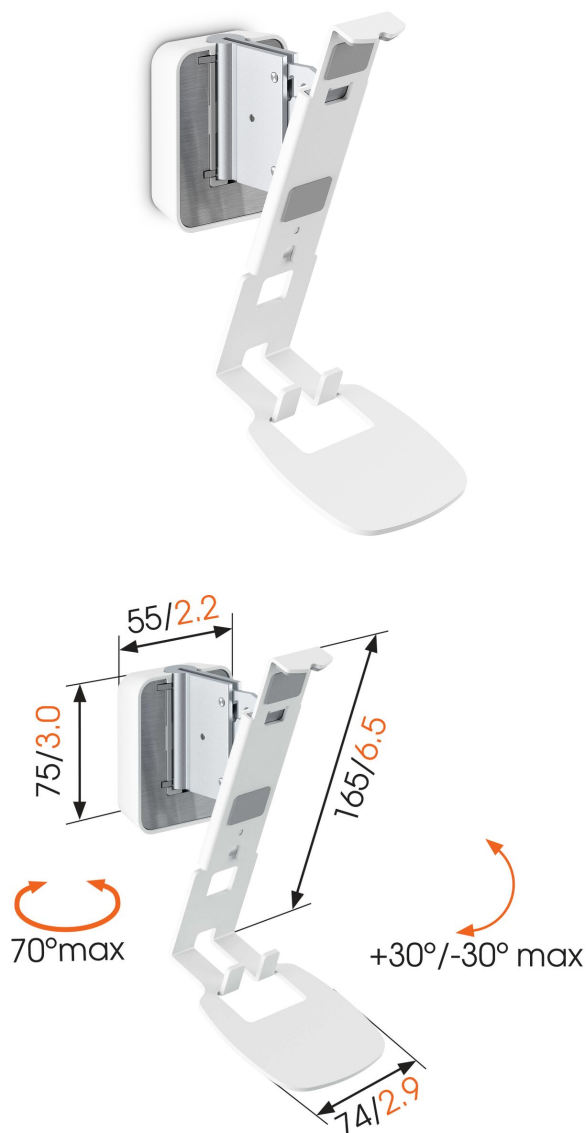

SOUND 4201 Uchwyt ścienny do głośnika Sonos One (SL) & Play:1 (biały)

Kluczowe atuty

- Prosty sposób na stworzenie najlepszej pozycji do słuchania
- Łatwe dopasowanie kąta nachylenia głośnika jedną ręką
- Zintegrowana poziomica
- Zadbaj, by pomiędzy miejscem słuchania, a głośnikami nie było przeszkód

Wykorzystaj potencjał swoich głośników Sonos One (SL) & Play:1

Zintegruj łatwo swój głośnik Sonos One (SL) & Play:1 z wystrojem wnętrza poprzez zamontowanie go w dowolnym miejscu na ścianie przy pomocy uchwytu ściennego SOUND 4201. Zamontuj uchwyt wysoko lub nisko, poza zasięgiem wzroku lub na widoku - szeroki skręt (70°) i pochylenie (30° w górę i w dół) pozwalają na ustawienie głośnika w pożądanym kierunku i uzyskanie dzięki temu najlepszego brzmienia. Uchwyt głośnika o niskim profilu zapewnia bezpieczne podtrzymanie twojego głośnika Sonos One (SL) & Play:1 i jest dostępny w kolorze czarnym lub białym, co pozwala na dopasowanie go do koloru twojego głośnika. Dzięki wbudowanej poziomicy, montaż uchwytu w idealnym poziomie jest bardzo prosty.

mm/inch

SOUND 4201 Uchwyt ścienny do głośnika Sonos One (SL) & Play:1 (biały)

Specyfikacja

| | |
|---------------------------------|------------------------------|
| Numer artykułu (SKU) | 8152021 |
| Kolor | Biały |
| Kod EAN pojedynczego opakowania | 8712285341427 |
| Wysokość | 165 |
| Szerokość | 74 |
| Certyfikat TÜV | Tak |
| Uchylny | Uchylny -30°/+30° |
| Obrót | Do 70° |
| Gwarancja | 5-letnia |
| Maks. nośność (kg/Lbs) | 5 / 11.02 |
| Certyfikaty | TÜV |
| Marka głośnika | Sonos |
| Model głośników | Sonos PLAY:1 Sonos One |
| Poziomica w zestawie | Tak |
| Nagrody | Good Industrial Design Award |
| Maks. grubość blatu biurka | Good Industrial Design Award |