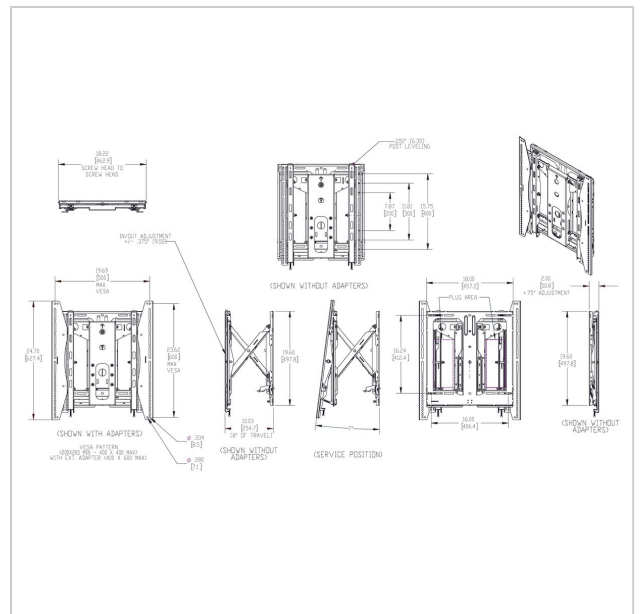

PFW 6885 Module mural écran vidéo portrait

N° d'article (SKU)
Couleur

7368850
Noir

Le PFW 6885 est un module de mur vidéo pop-up ajustable conçu pour les écrans en position portrait. Le PFW 6885 peut être utilisé pour des écrans jusqu'à 45,5 kg avec des vesa de 200 x 200 à 400 x 600 mm. Il se caractérise par un empilement de plusieurs moniteurs, un déclencheur à ressort, une conception ouverte, des entretoises personnalisées, des supports de montage réglables sur le dessus et une extension droite de style ciseaux.

Des rondelles spéciales, en option, permettent de réduire considérablement le temps d'installation. Ces rondelles sont disponibles pour la plupart des écrans muraux et moniteurs.

PFW 6885 Module mural écran vidéo portrait

VOGEL'S HOLDING BV 2019 (c) Tous droits réservés.
 Sous réserve d'erreurs d'impression et de modifications techniques ou de prix.
 Date :2020-10-15

www.vogels.com

Spécifications

N° type produit	PFW 6885
N° d'article (SKU)	7368850
Couleur	Noir
EAN emballage unitaire	8712285334023
Certifié TÜV	Oui
Garantie	5 ans
Charge max. (kg)	45.5
Hauteur max. interface (mm)	627
Largeur max. interface (mm)	497
Distance max. au mur (mm)	260
Modèle max. trous de fixations hor. (mm)	400
Dimensions max. écran (pouce)	65
Modèle max. trous de fixation vert. (mm)	600
Distance min. au mur (mm)	51
Modèle min. trous de fixations hor. (mm)	200
Dimensions min. écran (pouce)	37
Modèle min. trous de fixation vert. (mm)	200
Orientation	Portrait
Position de maintenance	Oui