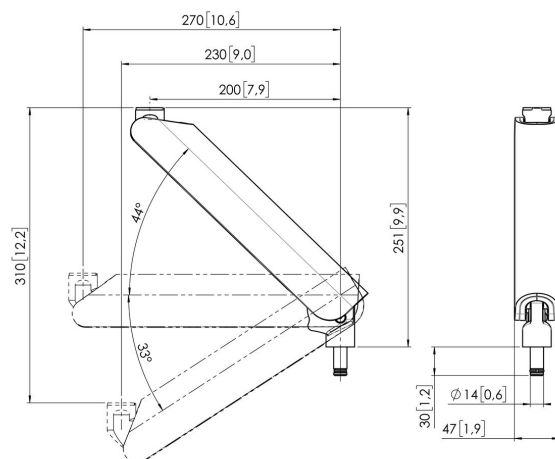

Componente de brazo para monitor MOMO C327 Motion Plus, dinámico, 27 cm (blanco)

Beneficios clave

- Altura ajustable
- Apto para uno, dos o una serie de monitores
- Fácil de montar sin herramientas
- Sistema modular flexible
- Certificado TÜV / 10 años de garantía

Crea tu brazo para monitor ideal. El componente de brazo para monitor MOMO C327 Motion+, dinámico, de 27 cm, forma parte de MOMO Motion+. Diseño especial para montar el brazo para monitor o la interfaz juntos. Un sinfín de posibilidades. Crea una configuración multimonitor con pocos componentes. Válidos para posiciones rectas e inclinadas. Los accesorios y componentes de brazo para monitor MOMO se instalan con una sola llave Allen (hexagonal), integrada de forma inteligente en el producto. De este modo, siempre tendrás la herramienta adecuada a mano.

Componente de brazo para monitor MOMO C327 Motion Plus, dinámico, 27 cm (blanco)

Especificaciones

Número de artículo (SKU)	7163271
Color	Blanco
Caja individual EAN	8712285354403
Anchura	47
Certificación TÜV	Si
Garantía	10 años