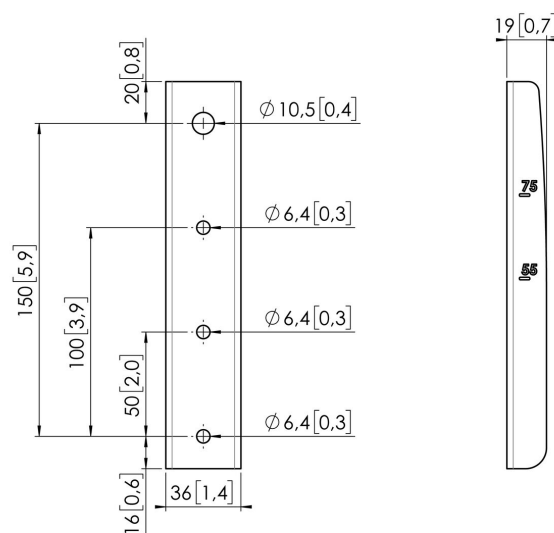

PFA 9174 Cisco Webex Pro adapter

Principaux avantages

- Installation facile
- Modulaire

Cisco lance un nouvel écran interactif : Cisco Webex Pro. Il existe deux formats : 55" et 75". L'écran dispose d'un système de fixation non conventionnel. Vogel's a développé un adaptateur sur mesure permettant au Webex Pro d'être fixé avec les languettes d'interface de la gamme PFS (de la série Connect-it). Configuration: 55": PFB 3411 + PFS 3304 + PFA 9174 75": PFB 3407 + PFB 3409 + PFA9104 + PFS 3306 + PFA 9174

PFA 9174 Cisco Webex Pro adapter

Spécifications

N° d'article (SKU)	7291740
Couleur	Noir
EAN emballage unitaire	8712285361029
Hauteur	185
Largeur	36
Profondeur	19
Garantie	5 ans
Dimensions max. écran (pouce)	75
Dimensions min. écran (pouce)	55