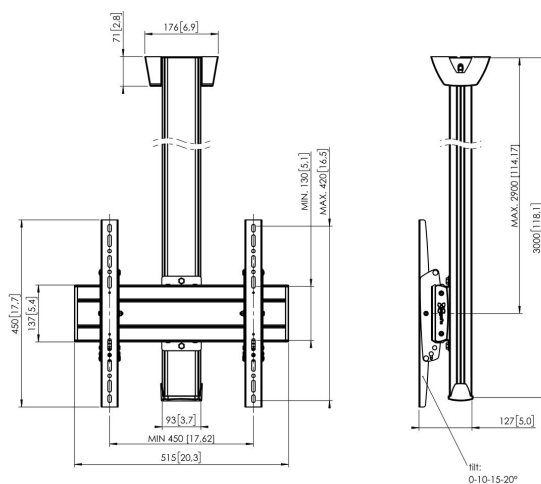

C3044B Deckenbefestigung fest

Deckenbefestigung set C3044

Bildschirmgröße: Passgröße: 400x400Max. Last: 80 kg - 176 lbs Set bestehend aus: • 1x PUC 1060 Deckenadapter fest • 1x PUC 2530 Profil 300 cm • 1x PFB 3405 Bildschirm-Adapterstange • 1x PFS 3304 Bildschirm-Adapterstreifen

C3044B Deckenbefestigung fest

Technische Daten

Artikelnummer (SKU)	7950030
Farbe	Schwarz
EAN-Einzelbox	8712285332203
Länge	3000
Breite	515
Tiefe	127
TÜV-zertifiziert	Ja
Neigbar	Bis zu 20° neigbar
Garantie	5 Jahre
Max. Gewichtslast (kg/Lbs)	80 / 176.37
Min. hole pattern	100mm x 100mm
Max. hole pattern	450mm x 420mm
Max. Schraubengröße	M8
Max. Schnittstellenhöhe (mm)	450
Max. Breite der Schnittstelle (mm)	515
Autolock	True
Deckenarten	flache Decke
Fischer enthalten	Ja
Max. Abstand zur Decke - Mittendisplay	2900
Max. horizontale Lochung (mm)	450
Max. Bildschirmgröße (Zoll)	65
Max. vertikale Lochung (mm)	420
Min. horizontale Lochung (mm)	100
Min. vertikale Lochung (mm)	100
Universelles oder festes Lochmuster	Universell