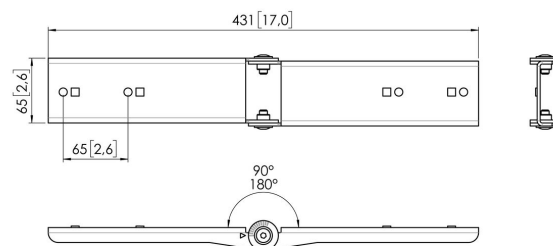

## Accoppiatore di barre di interfaccia MOMO C204 (bianco)

### Benefici chiave

- Altezza regolabile
- Compatibile con uno, due o un'intera serie di monitor
- Facile da installare
- Sistema modulare flessibile
- Certificato TÜV / 10 anni di garanzia

Costruisci il tuo braccio per monitor ideale Accoppiatore di barre di interfaccia MOMO C204 fa parte di MOMO Motion e Motion+. Appositamente progettato per collegare 2 barre di interfaccia. Infinite possibilità di impiego Crea una configurazione multi-monitor con pochi componenti. Compresa le posizioni dritte e angolate. Gli accessori e i componenti del braccio per monitor MOMO si installano con una sola chiave allen (esagonale), integrata nel prodotto. In questo modo, avrai sempre lo strumento giusto a portata di mano.