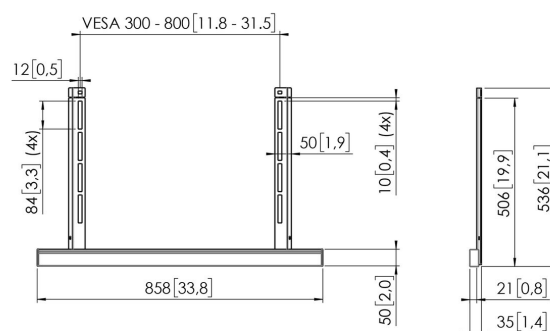

RISE A 111 Accessoire interface rail

Belangrijke voordelen

- Maak je RISE display lift compleet met handige accessoires
- Eenvoudige en snelle installatie
- TÜV-5 gecertificeerd

RISE accessoire montageset

Met de RISE A 111 accessoire montageset bevestig je snel en simpel een accessoire aan elke RISE elektrische display lift. Deze montageset is speciaal geschikt voor de A 121 soundbar beugel, A 131 laptop plateau en A 141 videoconferencing camera plateau. Gemakkelijk te installeren. De strips bevestig je eenvoudig tijdens de schermmontage op de elektrische display lift samen met de VESA strips. Montage boven of onder een scherm al naar gelang het gebruik.

RISE A111 Accessoire interface rail

Specificaties

Max. breedte van interface (mm)	800
Max. laadgewicht (kg)	15
Max. laadgewicht (Lbs)	33.07
Verstelbare diepte	Ja
Verstelbare hoogte	Ja
Hoogte	536
Breedte	858
Diepte	35
Artikelnummer (SKU)	7301110
EAN enkele doos	8712285356766
Kleur	Zwart
Certificeringen	TAA TÜV
TÜV-gecertificeerd	Ja
Garantie	5 jaar