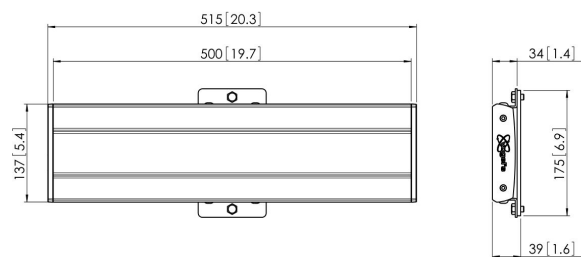

PFB 3405 Barra di interfaccia

La barra d'interfaccia PUC 3405 fa parte del sistema modulare Connect-it con il quale è possibile creare una soluzione di fissaggio a soffitto personalizzata per gli schermi di media e grande dimensione.

PFB 3405 Barra di interfaccia

Specifiche

Numero dell'articolo (SKU)	7234054
Colore	Argento
EAN scatola singola	8712285318764
Larghezza	515
Certificazione TÜV	Si
Garanzia	5 anni
Altezza massima dell'interfaccia (mm)	180
Larghezza massima dell'interfaccia (mm)	515
Fischer interno	Si
Profondità massima dell'interfaccia (mm)	35
Disposizione orizzontale massima del foro di montaggio (mm)	450
Massimo peso di carico sul palo (kg)	80
Massimo peso di carico sul muro (kg)	53
Disposizione orizzontale minime del foro di montaggio (mm)	100