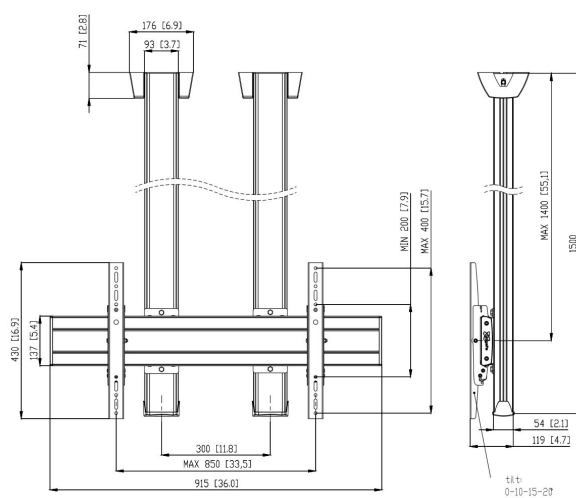

## CD1584S Supporto a soffitto fisso

### Supporto a soffitto kit CD1584

Dimensioni schermo: >65" 65" Fitment: 800x400 Carico massimo: 160 kg - 352 lbs Kit si compone di: • 2x PUC 1060 Piastra a soffitto fissa • 2x PUC 2515 Palo 150 cm • 1x PFB 3409 Barra d'interfaccia per schermi • 1x PFS 3204 Banda d'interfaccia per schermi • 1x PFA 9126 Kit braket

### Specifiche

Numero dell'articolo (SKU)	7950054
Colore	Argento
EAN scatola singola	8712285332265
Lunghezza	1500
Larghezza	915
Profondità	119
Certificazione TÜV	Si
Inclinazione	Inclinazione -3°/+3°
Garanzia	5 anni
Massimo peso di carico (kg)	160
Tipi di soffitto	Soffitto piatto
Fischer interno	Si
Distanza massima dal soffitto - centro di visione (mm)	1400
Disposizione orizzontale massima del foro di montaggio (mm)	850
Disposizione verticale massima del foro di montaggio (mm)	400
Disposizione orizzontale minime del foro di montaggio (mm)	100
Dimensione minima dello schermo (pollici)	65
Disposizione verticale minime del foro di montaggio (mm)	100