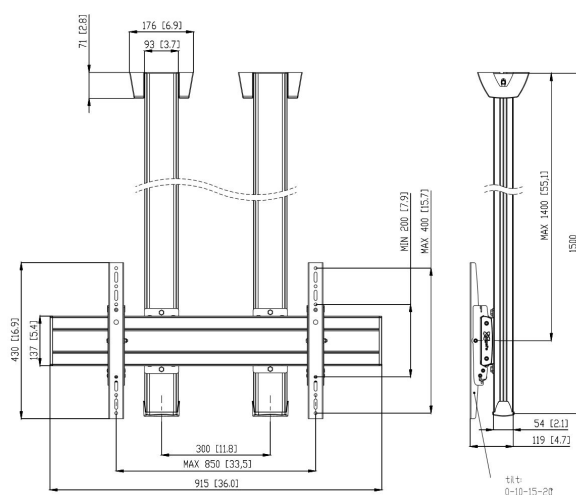

CD1584S Supporto a soffitto fisso

Supporto a soffitto kit CD1584

Dimensioni schermo: >65" 65" Fitment: 800x400 Carico massimo: 160 kg - 352 lbs Kit si compone di: • 2x PUC 1060 Piastra a soffitto fissa • 2x PUC 2515 Palo 150 cm • 1x PFB 3409 Barra d'interfaccia per schermi • 1x PFS 3204 Banda d'interfaccia per schermi • 1x PFA 9126 Kit braket

CD1584S Supporto a soffitto fisso

Specifiche

Numero dell'articolo (SKU)	7950054
Colore	Argento
EAN scatola singola	8712285332265
Lunghezza	1500
Larghezza	915
Profondità	119
Certificazione TÜV	Si
Inclinazione	Inclinazione -3°/+3°
Garanzia	5 anni
Massimo peso di carico (kg/Lbs)	160 / 352.74
Tipi di soffitto	Soffitto piatto
Fischer interno	Si
Distanza massima dal soffitto - centro di visione (mm)	1400
Disposizione orizzontale massima del foro di montaggio (mm)	850
Disposizione verticale massima del foro di montaggio (mm)	400
Disposizione orizzontale minime del foro di montaggio (mm)	100
Dimensione minima dello schermo (pollici)	65
Disposizione verticale minime del foro di montaggio (mm)	100