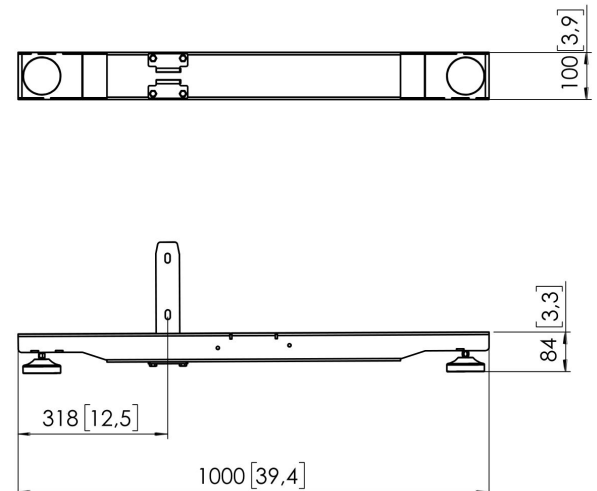

PFF 7920 Videowall-Standfuß-Sockel

Der PFF 7920 gehört zum universellen Connect-it Videowall-System. Dank der Modularität können Sie Ihren eigenen Videowall-Standfuß gestalten.

PFF 7920 Videowall-Standfuß- Sockel

Technische Daten

Artikelnummer (SKU)	7279200
Farbe	Schwarz
EAN-Einzelbox	8712285336669
Höhe	84
Länge	1000
Breite	100
TÜV-zertifiziert	Ja
Garantie	5 Jahre
Max. Gewichtslast (kg/Lbs)	202.5 / 446.44
Verstellbare Höhe	False
Abstand zwischen den Stützpunkten der Basis (mm)	900