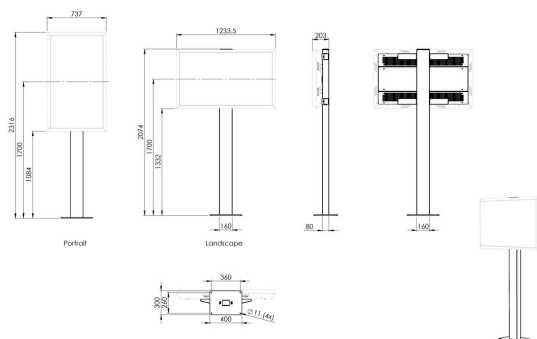

POF 7601 soporte de suelo para exteriores LG 49XE4F

Beneficios clave

- Tratamiento anticorrosivo para la instalación en exteriores
- Prevención antirrobo
- Posición vertical y horizontal
- Diseño elegante
- Instalación rápida y sencilla

Con el soporte de suelo para exteriores POF 7601 de Vogel's para el LG 49XE4F puede instalar fácilmente su pantalla para exteriores de LG en un entorno independiente, ya sea en posición horizontal o vertical.